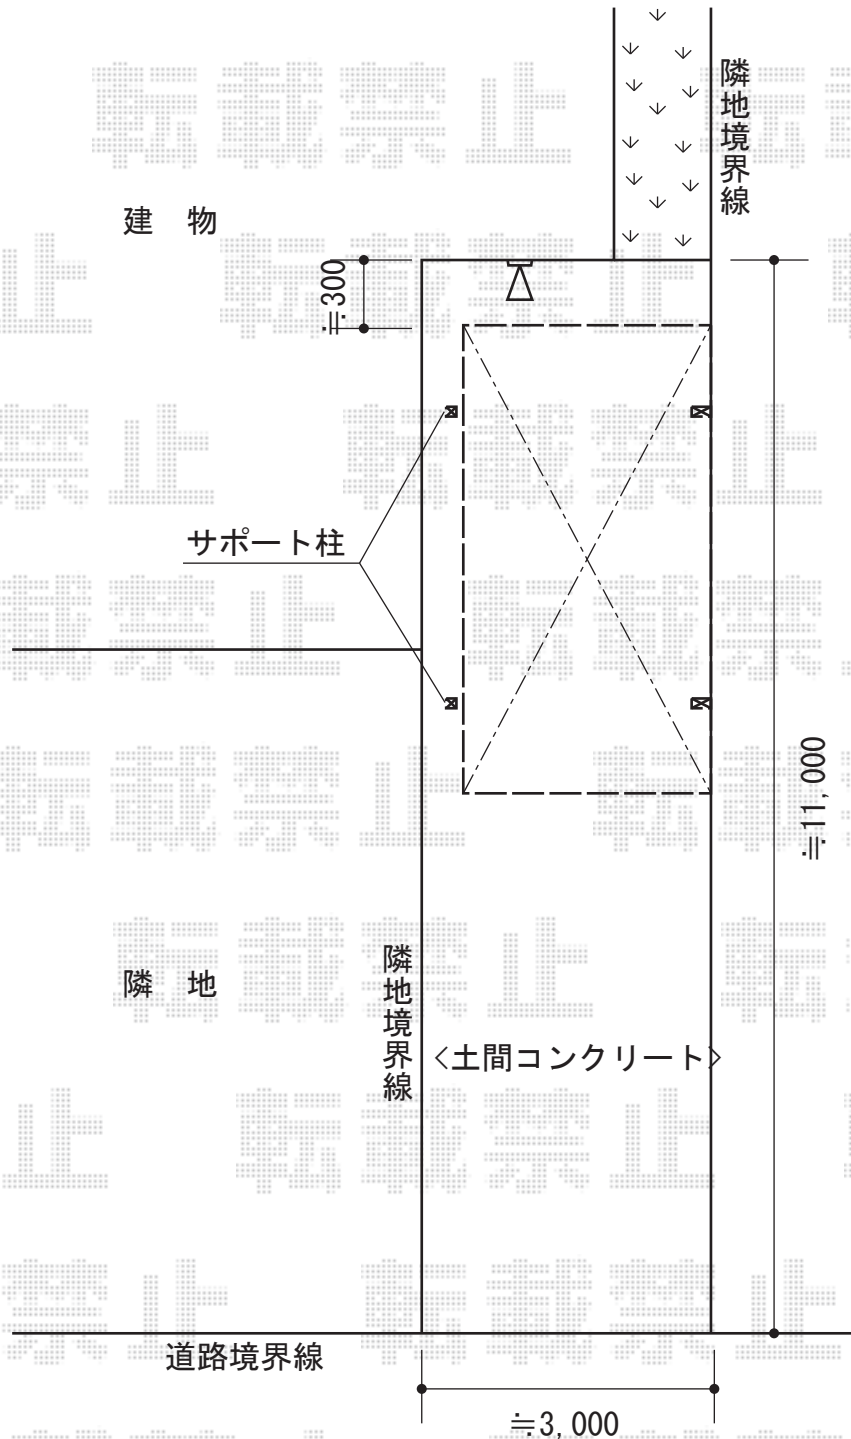

カーポート 施工概略図

YKK AP レイナポートグラン 積雪~20cm対応
幅= 2,700mm
奥行= 5,052mm
色： ホワイト
屋根材： ポリカーボネート（トーマイマット）
柱仕様： ハイルフ柱仕様（有効高 約2,350mm）

YKK AP 着脱式サポート 標準・ハイルフ兼用 2本入
色： ホワイト
数量： 1セット

担当者	西村
-----	----