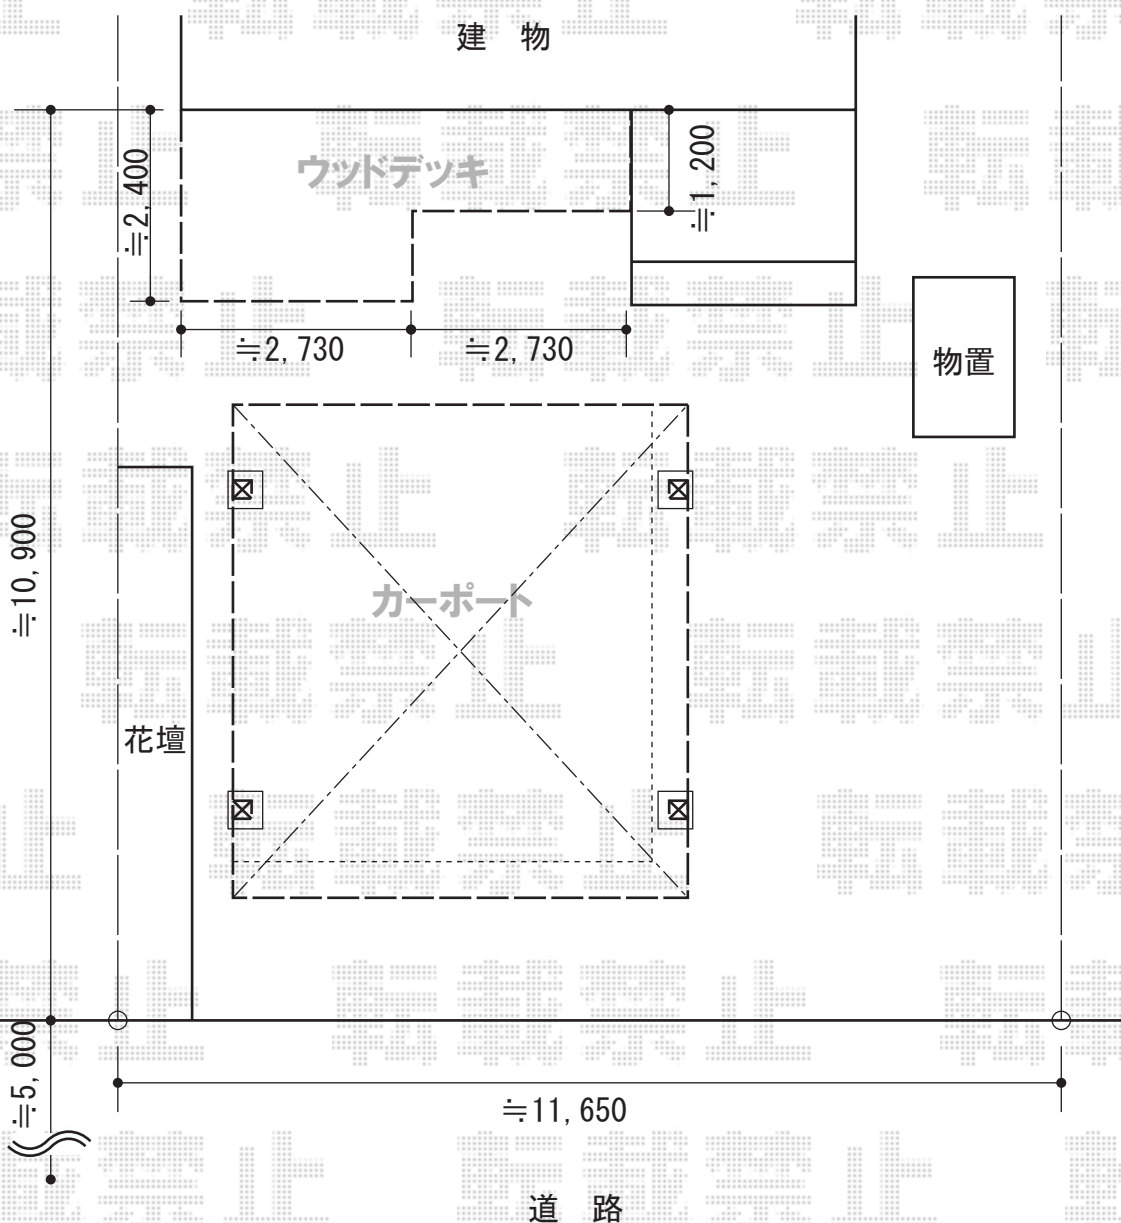

ウッドデッキ・カーポート 施工概略図

トステム レストステージ 幕板納まり 異型
 間口= 約5,600mm
 出幅= 約2,400-1,200mm
 色: 【仮】クリエモカA
 床板: 縦貼り
 束柱: 束柱セット標準・調整なし(450mm)

YKK AP レオンポートneo 2台用 標準鼻隠し 積雪~50cm対応
 幅= 5,511mm
 奥行= 5,456mm
 色: プラチナステン
 屋根材: スチール折板 (t=0.8/ペフ無)
 柱仕様: 標準柱仕様 (有効高 約2,340mm)
 横材: あり

※既存品との位置関係はこの限りではございません。
 サイズ概略としてご確認くださいませ

担当者

伏見