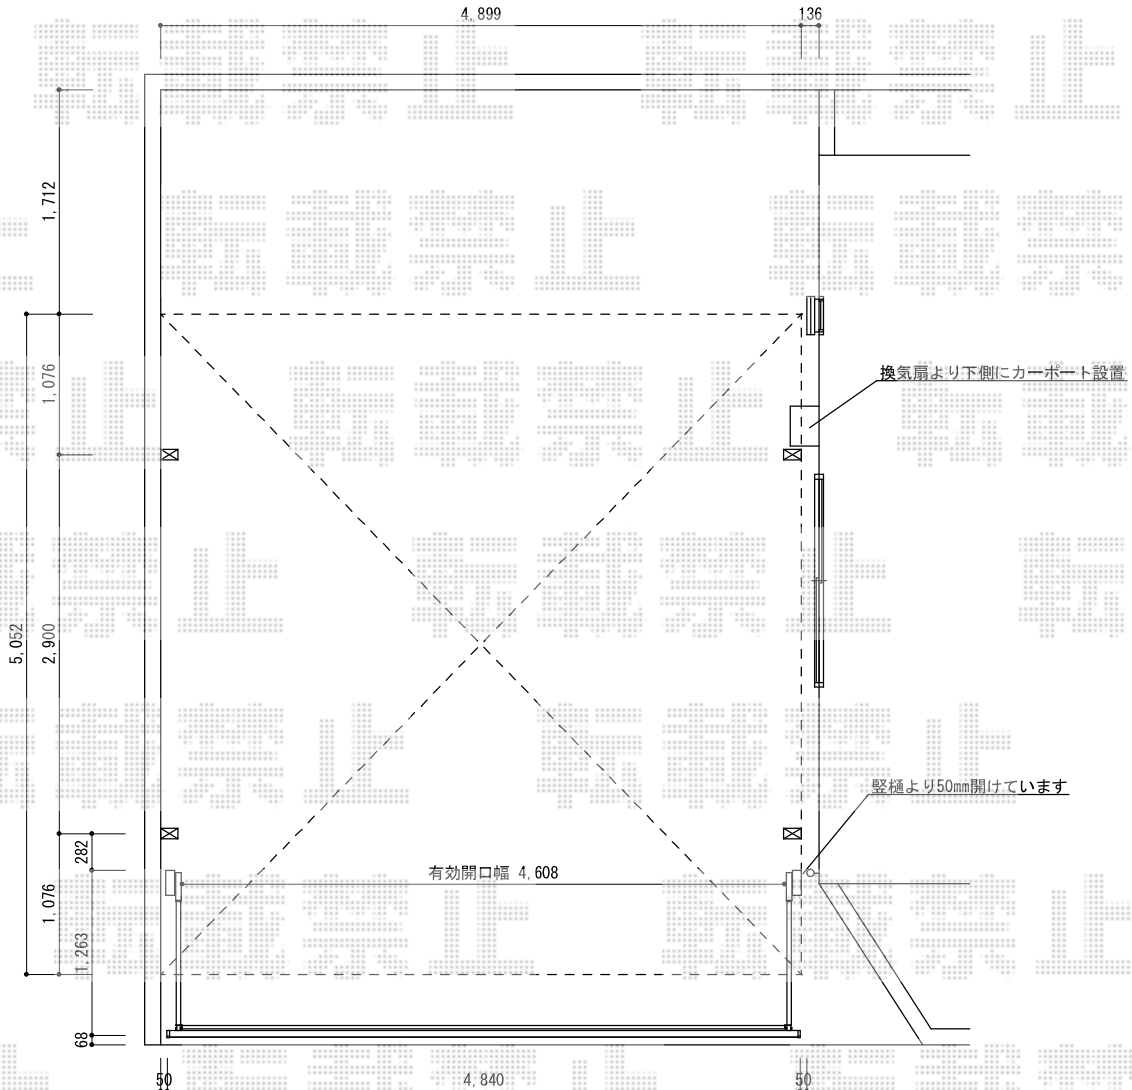

# カーポート・カーゲート 施工概略図

YKK AP レイナツインポートグラン積雪~20cm対応  
 幅=5,097mm  
 奥行=5,052mm  
 色：プラチナステン  
 屋根材：ポリカーボネート（アースブルー）  
 柱仕様：ハイルーフ柱仕様（有効高 約2,350mm）

TOEX 【特注】ワイドオーバードアS1型 手動式  
 本体（W×H）=（約4,840mm×1,000mm）  
 色：シャイングレー  
 柱仕様：ハイルーフ柱仕様（有効通過高2,150mm）  
 駆動：手動式