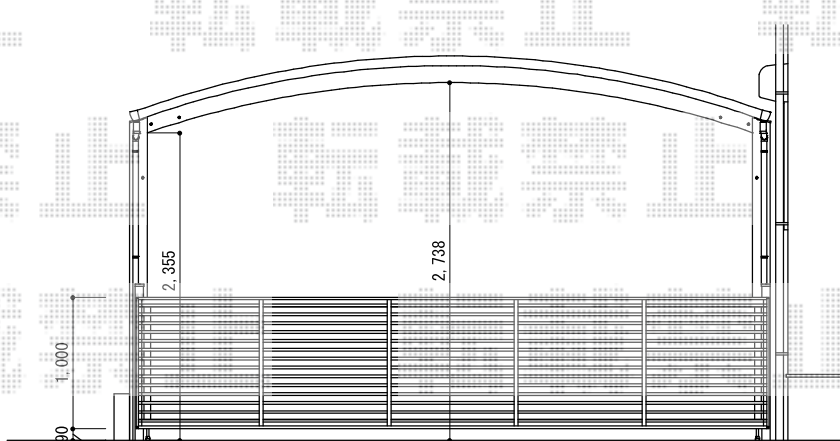

# カーポート・カーゲート 施工概略図

YKK AP レイナツインポートグラン積雪~20cm対応  
 幅=5,097mm  
 奥行=5,052mm  
 色：プラチナステン  
 屋根材：ポリカーボネート（アースブルー）  
 柱仕様：ハイルーフ柱仕様（有効高 約2,350mm）

TOEX 【特注】ワイドオーバードアS1型 手動式  
 本体（W×H）=（約4,840mm×1,000mm）  
 色：シャイングレー  
 柱仕様：ハイルーフ柱仕様（有効通過高2,150mm）  
 駆動：手動式