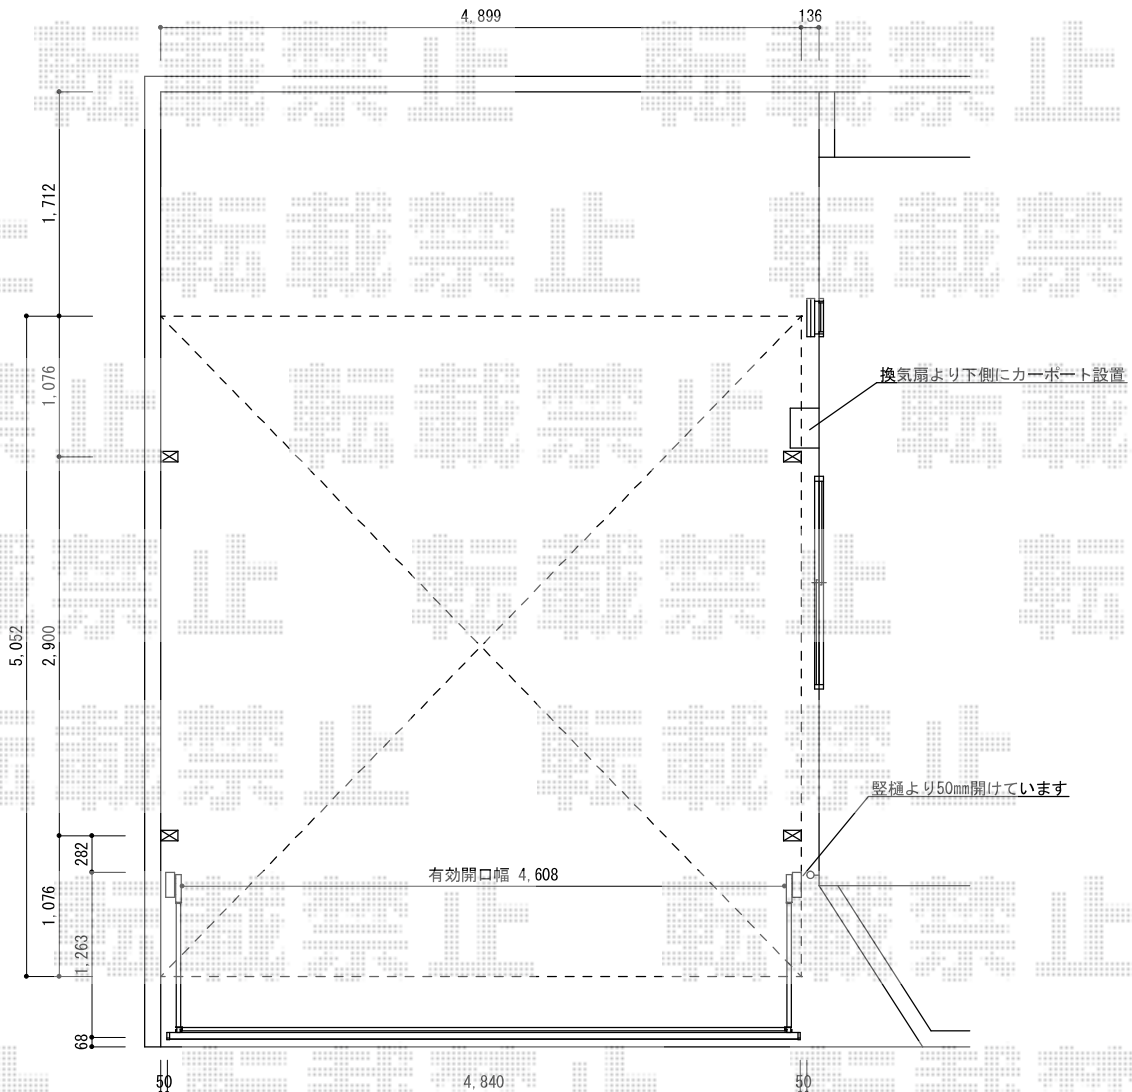

# カーポート・カーゲート 施工概略図

YKK AP レイナツインポートグラン積雪~20cm対応  
 幅=5,097mm  
 奥行=5,052mm  
 色：プラチナステン  
 屋根材：ポリカーボネート（アースブルー）  
 柱仕様：ハイルーフ柱仕様（有効高 約2,350mm）

TOEX 【特注】ワイドオーバードアS1型 手動式  
 本体（W×H）=（約4,840mm×1,000mm）  
 色：シャイングレー  
 柱仕様：ハイルーフ柱仕様（有効通過高2,150mm）  
 駆動：手動式