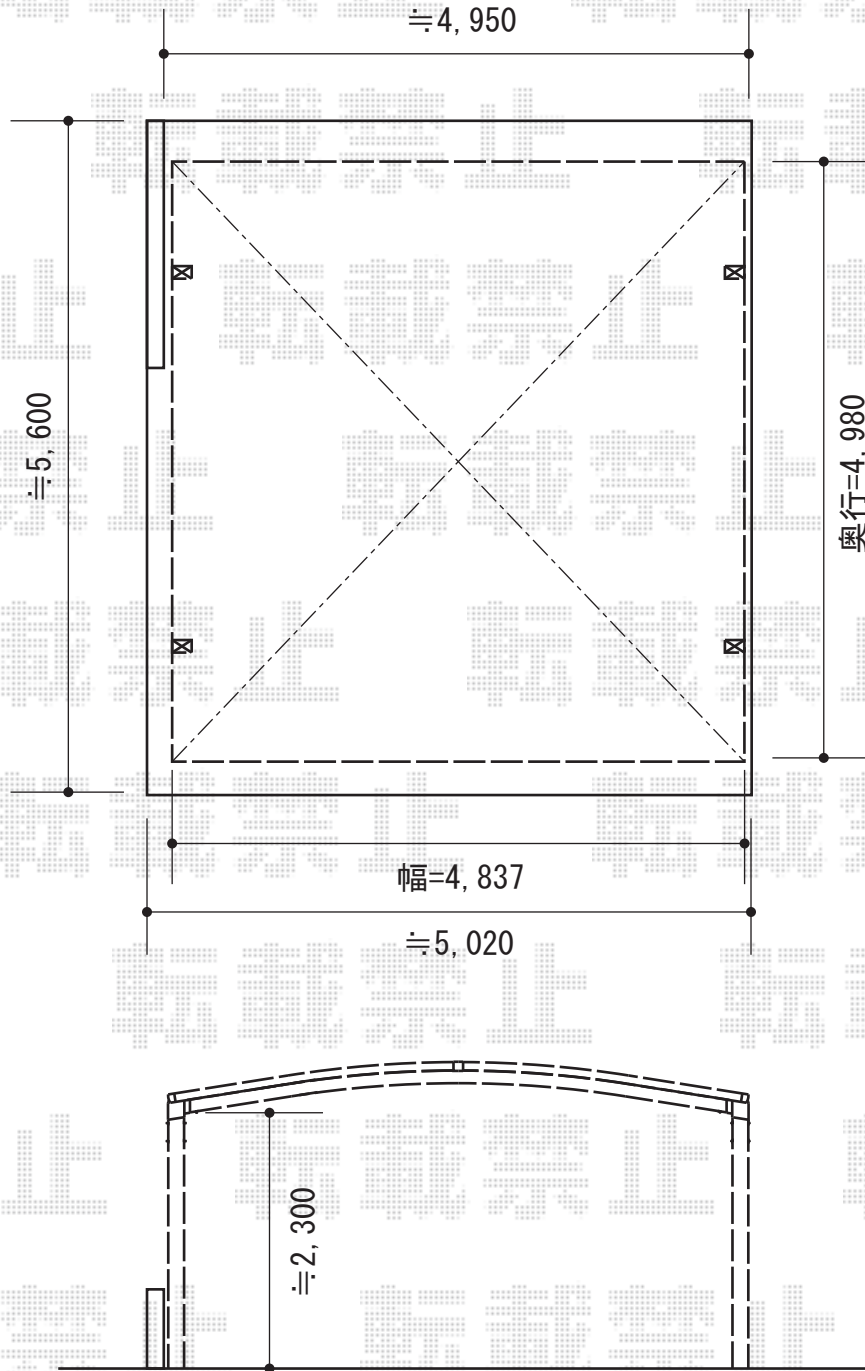

カーポート 施工概略図

トステム カーブポートシグマIII ワイド 積雪~20cm対応
幅= 4,837mm
奥行= 4,980mm
色： シャイングレー
屋根材： ポリカーボネート（ブルースモーク）
柱仕様： ロング柱23仕様（有効高 約2,300mm）

担当者

西村