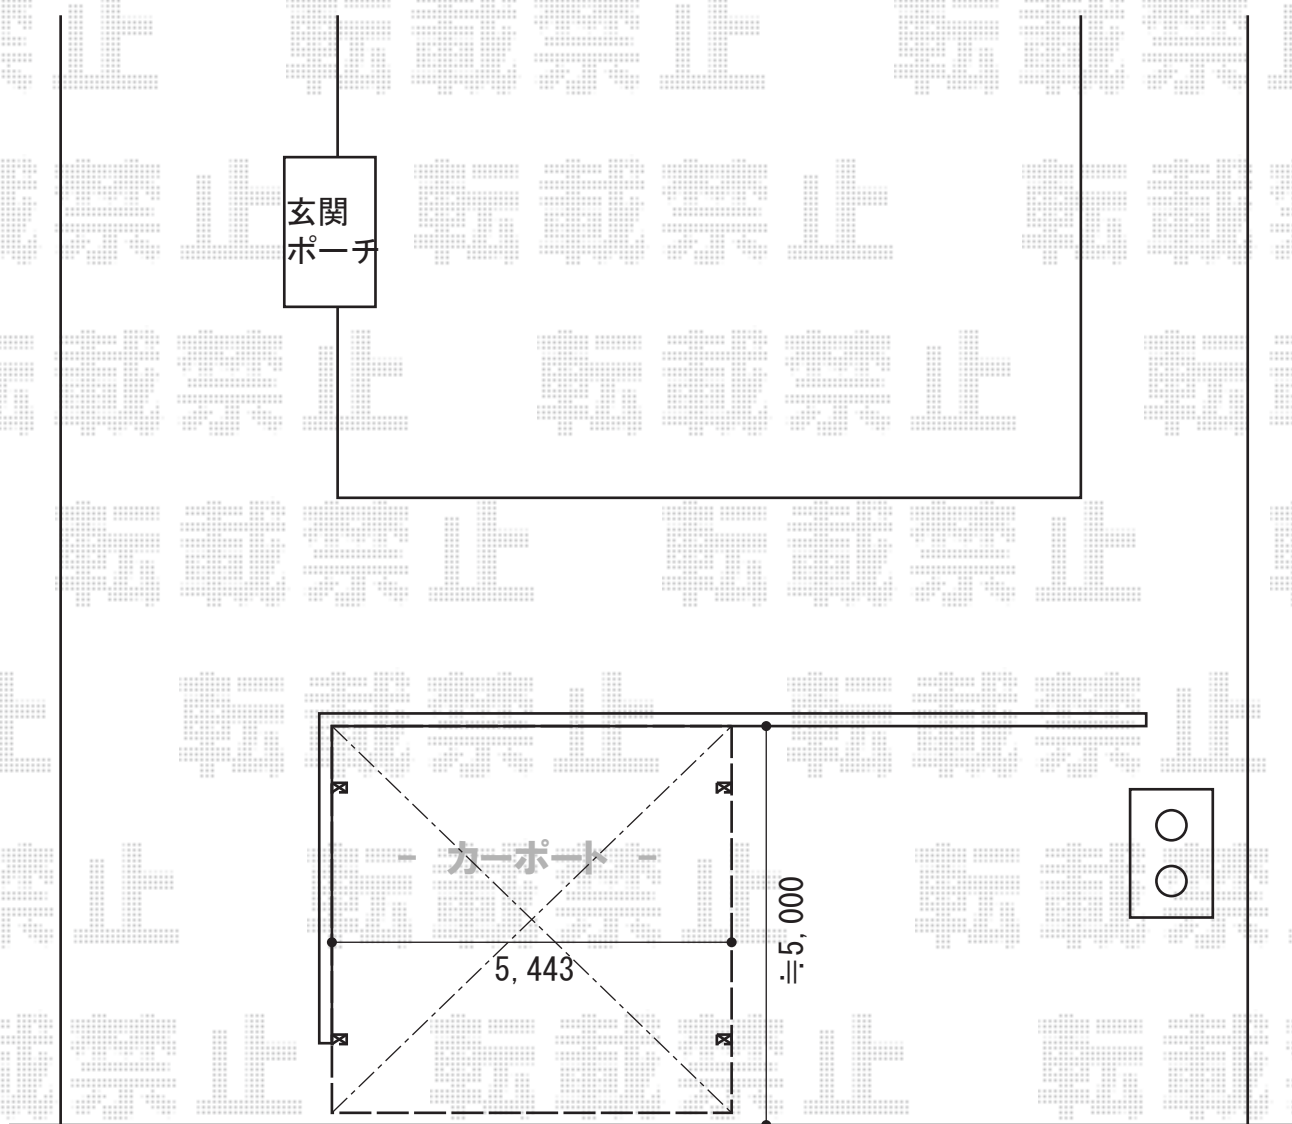

カーポート 施工概略図

トステム カーブポートシグマIII ワイド 積雪~20cm対応
幅= 5,443mm
奥行= 4,980mm
色： ホワイト
屋根材： 熱線吸収アクアポリカーボネート（ライトブルー）
柱仕様： ロング柱23仕様（有効高 約2,300mm）

担当者

栢田