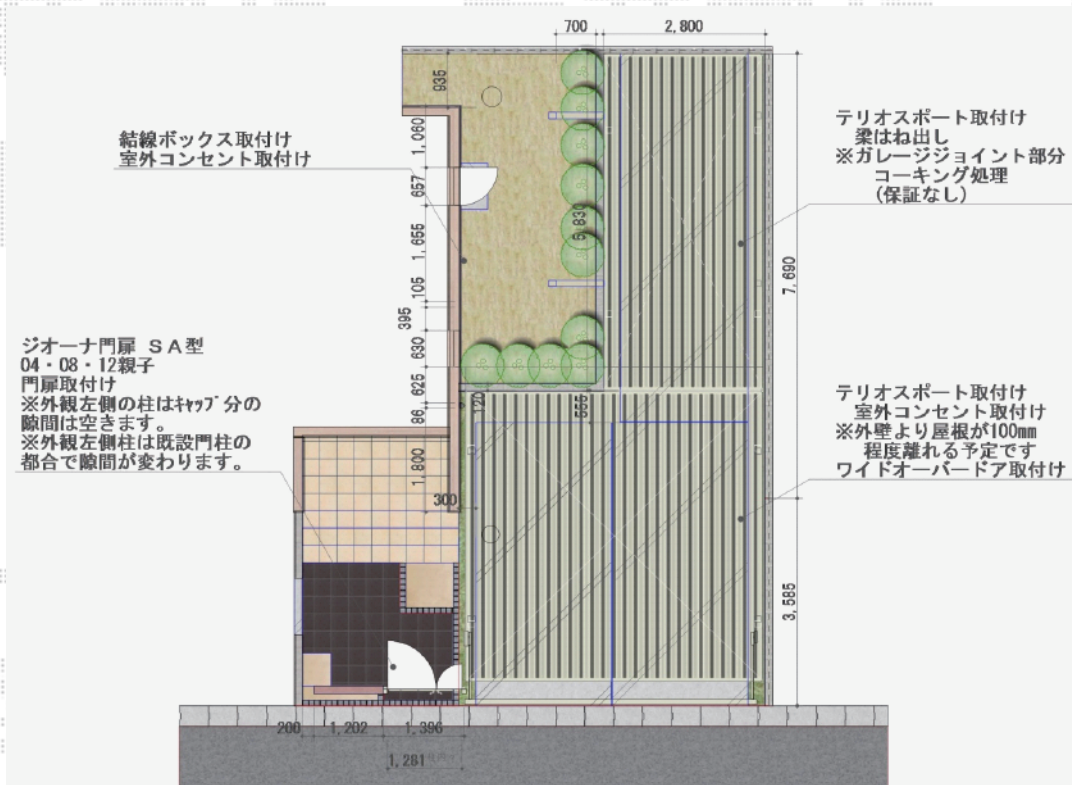

エクステリア商品 施工概略図

2014-1-202933

担当者

塚田

エクスショップ

現場状況や作図制限により概略図の内容と多少の違いが生じることがございます。
施工時は、現場優先とさせて頂きたく思いますので、お立会い頂き、最終のご指示のほど、何卒、宜しくお願い致します。
全ての著作権はエクスショップに帰属します。当社とのお取引目的以外の使用・複製・転載は如何なる場合も禁止しております。