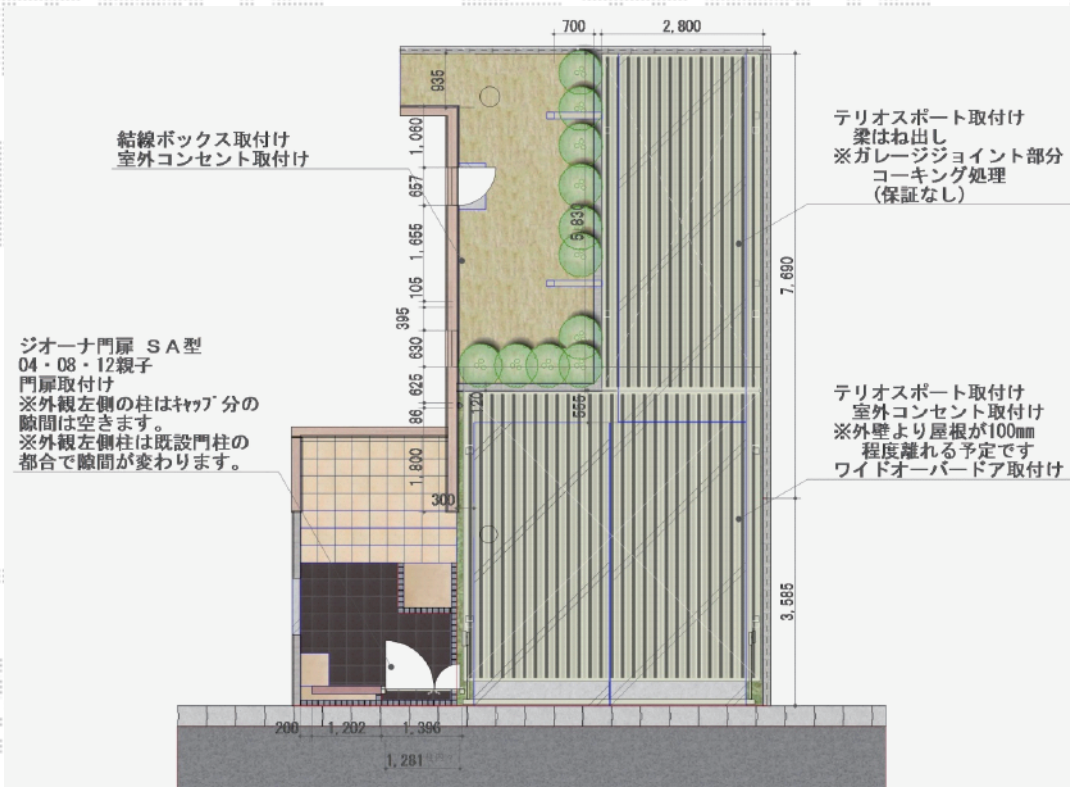

エクステリア商品 施工概略図

2014-1-202933

担当者

塚田

エクスショップ

現場状況や作図制限により概略図の内容と多少の違いが生じることがございます。
施工時は、現場優先とさせて頂きたく思いますので、お立会い頂き、最終のご指示のほど、何卒、宜しくお願い致します。
全ての著作権はエクスショップに帰属します。当社とのお取引目的以外の使用・複製・転載は如何なる場合も禁止しております。