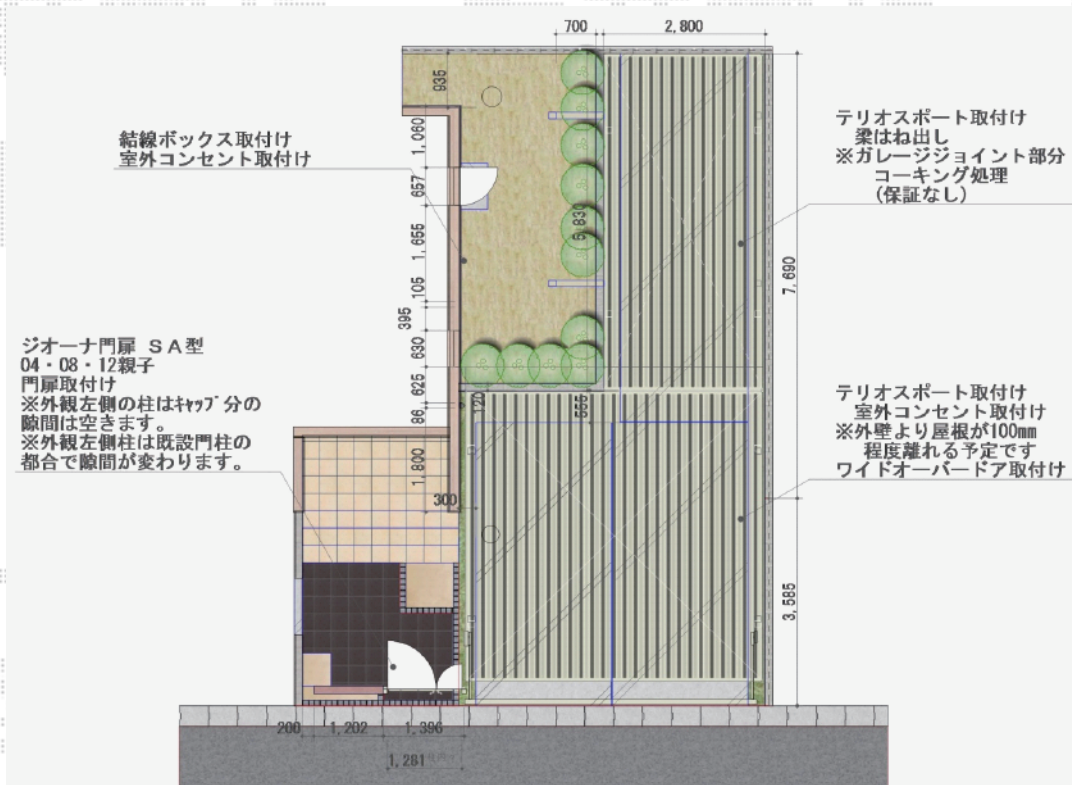

エクステリア商品 施工概略図

2014-1-202933	担当者	塚田
---------------	-----	----