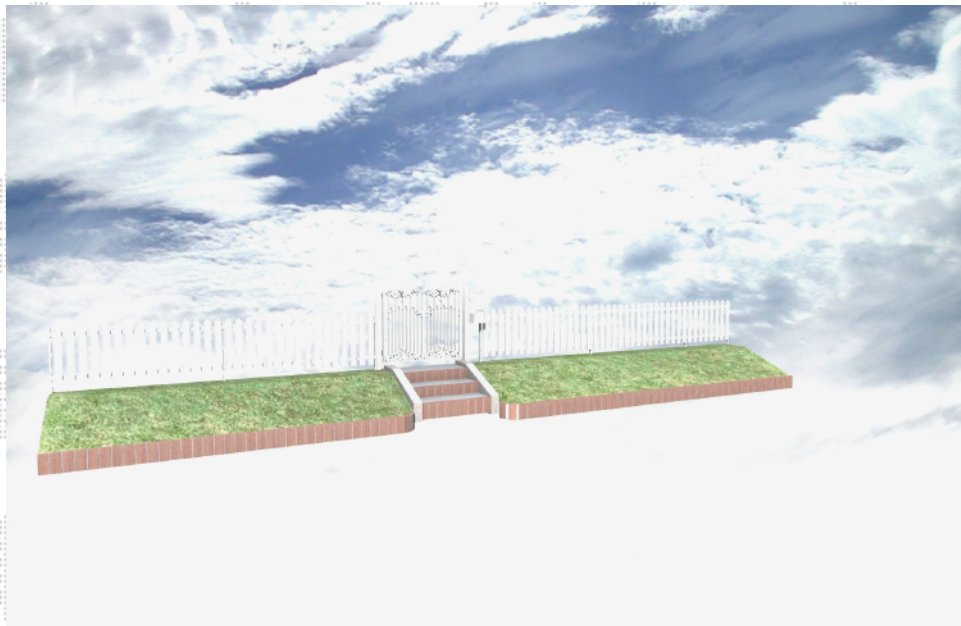

# エクステリア商品 施工概略図

新日軽 【仮】ディズニー門扉ミッキーA型 両開き 丸門柱式  
 扉幅=600+600  
 扉高=1,000  
 色：【特注】ホワイト(アイボリー)  
 錠：ZCK型錠(シャイングレー)  
 開き：内開き  
 オプション：ギボシ×2  
 オプション：サイン(ミッキーA型シール付き)×1  
 オプション：ポスト(ミッキーA型)・ポスト台座(E型)

YKK AP レスティンフェンス7型 自由柱施工  
 本体1(W×H)=(1,975mm×800mm)×5枚  
 自由柱：T80-7本  
 エンドキャップ：2セット  
 色：ホワイト

門扉取付け  
 フェンス取付け  
 既設門扉撤去  
 既設フェンス撤去

※立面図・パース図の門扉  
 はイメージです

担当者

松保