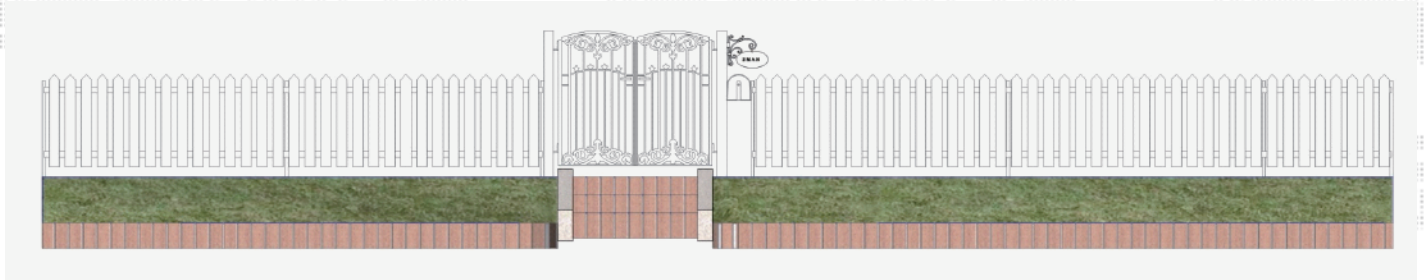

# エクステリア商品 施工概略図

新日軽 【仮】ディズニー門扉ミッキーA型 両開き 丸門柱式  
 扉幅=600+600  
 扉高=1,000  
 色：【特注】ホワイト(アイボリー)  
 錠：ZCK型錠(シャイングレー)  
 開き：内開き  
 オプション：ギボシ×2  
 オプション：サイン(ミッキーA型シール付き)×1  
 オプション：ポスト(ミッキーA型)・ポスト台座(E型)

YKK AP レスティンフェンス7型 自由柱施工  
 本体1(W×H)=(1,975mm×800mm)×5枚  
 自由柱：T80-7本  
 エンドキャップ：2セット  
 色：ホワイト

門扉取付け  
 フェンス取付け  
 既設門扉撤去  
 既設フェンス撤去

※立面図・パース図の門扉  
 はイメージです

担当者

松保