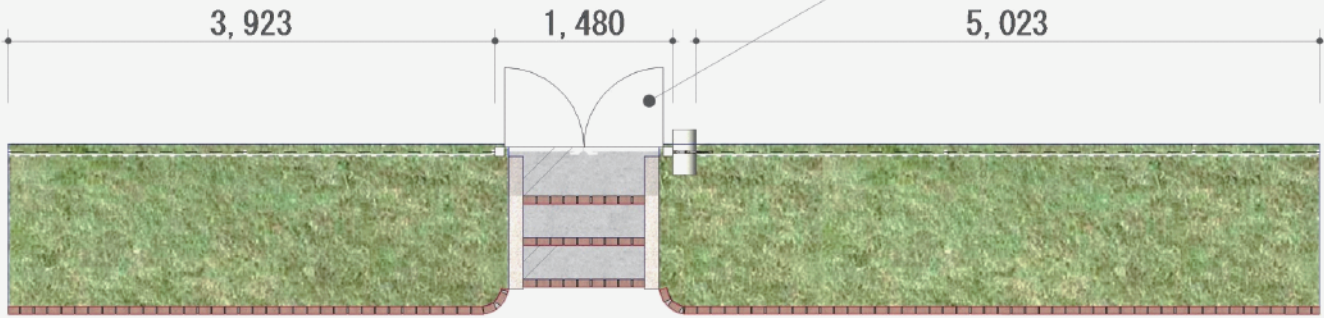

# エクステリア商品 施工概略図

新日軽 【仮】ディズニー門扉ミッキーA型 両開き 丸門柱式  
 扉幅=600+600  
 扉高=1,000  
 色：【特注】ホワイト(アイボリー)  
 錠：ZCK型錠(シャイングレー)  
 開き：内開き  
 オプション：ギボシ×2  
 オプション：サイン(ミッキーA型シール付き)×1  
 オプション：ポスト(ミッキーA型)・ポスト台座(E型)

YKK AP レスティンフェンス7型 自由柱施工  
 本体1(W×H)=(1,975mm×800mm)×5枚  
 自由柱：T80-7本  
 エンドキャップ：2セット  
 色：ホワイト

門扉取付け  
 フェンス取付け  
 既設門扉撤去  
 既設フェンス撤去

※立面図・パース図の門扉  
 はイメージです

担当者

松保