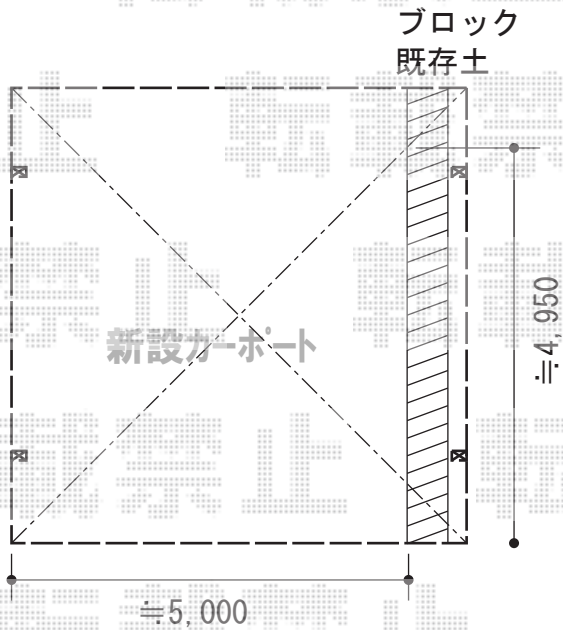

カーブポートシグマIII ワイド 積雪～20cm対応

トステム カーブポートシグマIII ワイド 積雪～20cm対応  
幅= 6,060mm  
奥行= 4,980mm  
色： シャイングレー  
屋根材： ガリレポリカ（クリアマット・すりガラス調）  
柱仕様： ロング柱23仕様（有効高 約2,300mm）

担当者

西村