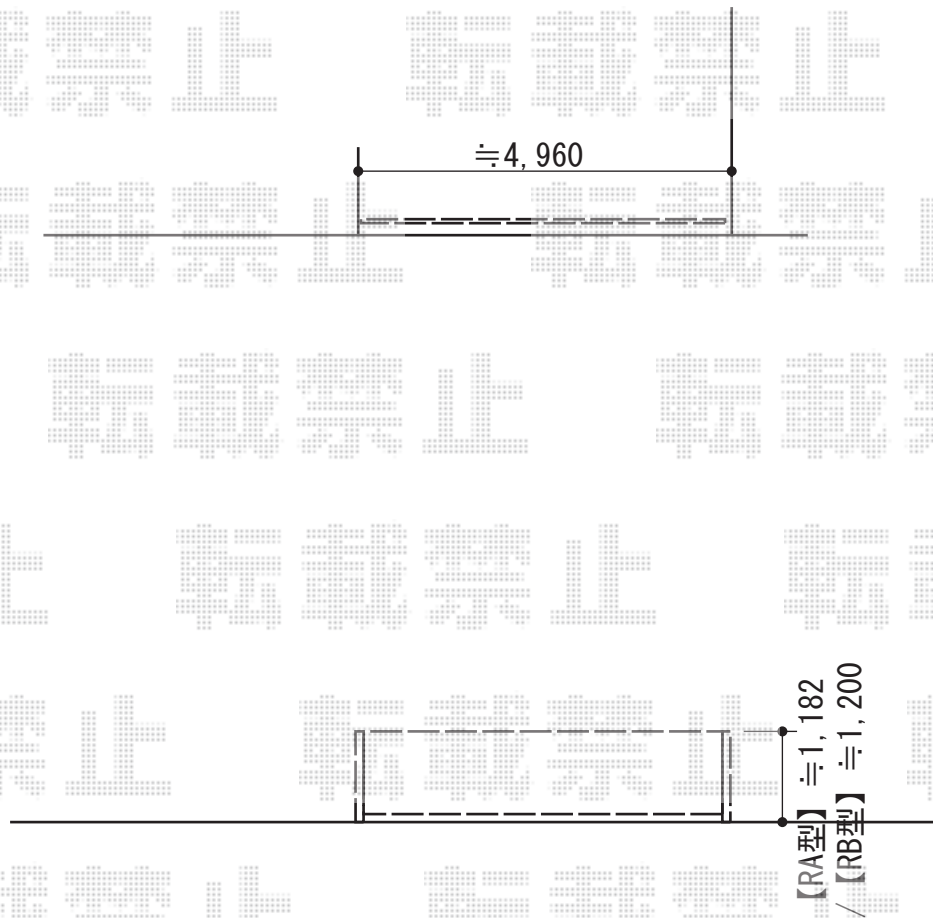

カーゲート 施工概略図

Value Select トリップゲート RA型 ノンレール 両開き 54W (27S+27M)
開口幅=5,247mm
全幅=5,347mm
たたみ幅=299×2mm
高さ=1,200mm
色：ステンカラー
キャスター数：4箇所
落棒数：2本

担当者

谷