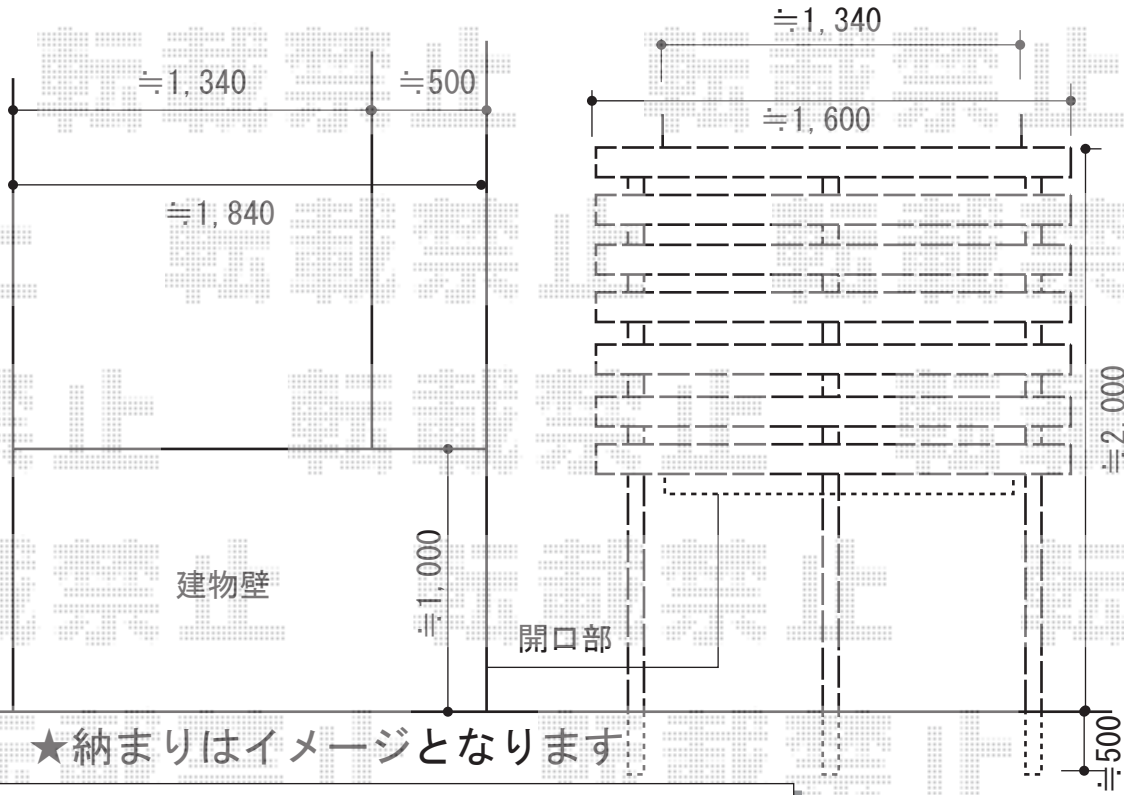

スタンダード門扉3型 片開き 門柱使用

TOEX スペースガード オプションパーツ Cジョイント(SUS304) 6mm
数量：1セット

YKK AP スタンダード門扉3型 片開き 門柱使用
扉1枚 (W×H) = (600mm×1,000mm)
色： ショコラウォールナット
錠： ハンドル錠E8型
開き： 外開き
追加部材： 外開き部品

★納まりはイメージとなります

タカショー モクプラボード
モクプラボード： 平板10×140×7枚
アルミ角柱(スリットフェンス用)： 格子材70角×3本 *2,000mm
角柱キャップ： 格子材70角用×3セット
ジョイント材： 2セット
スペーサーセット： すき間10mm×3セット
消音材： 1セット
スーパードリルネジ： 40セット
色： ダークパイン