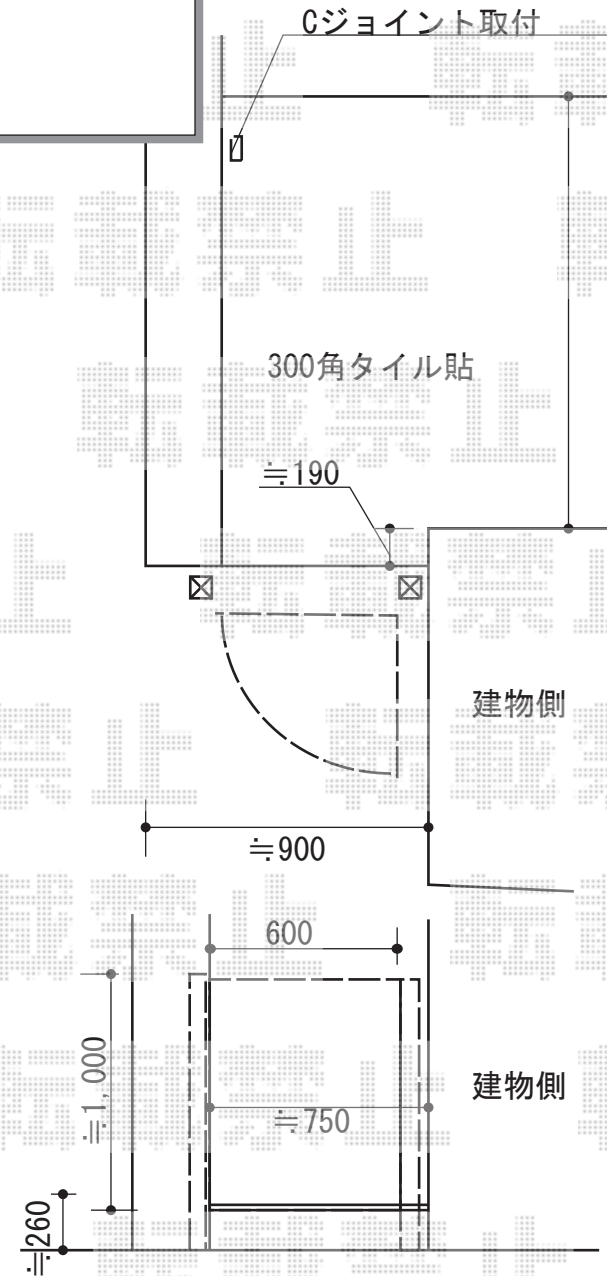

スタンダード門扉3型 片開き 門柱使用

TOEX スペースガード オプションパーツ Cジョイント(SUS304) 6mm
数量：1セット

YKK AP スタンダード門扉3型 片開き 門柱使用
扉1枚 (W×H) = (600mm×1,000mm)
色： ショコラウォールナット
錠： ハンドル錠E8型
開き： 外開き
追加部材： 外開き部品

★納まりはイメージとなります

タカショー モクプラボード
モクプラボード： 平板10×140×7枚
アルミ角柱(スリットフェンス用)： 格子材70角×3本 *2,000mm
角柱キャップ： 格子材70角用×3セット
ジョイント材： 2セット
スペーサーセット： すき間10mm×3セット
消音材： 1セット
スーパードリルネジ： 40セット
色： ダークパイン

現場状況や作図制限により概略図の内容と多少の違いが生じることがございます。
施工時は、現場優先とさせて頂きたく思いますので、お立会い頂き、最終のご指示のほど、何卒、宜しくお願い致します。
全ての著作権はエクスショップに帰属します。当社とのお取引目的以外の使用・複製・転載は如何なる場合も禁止しております。