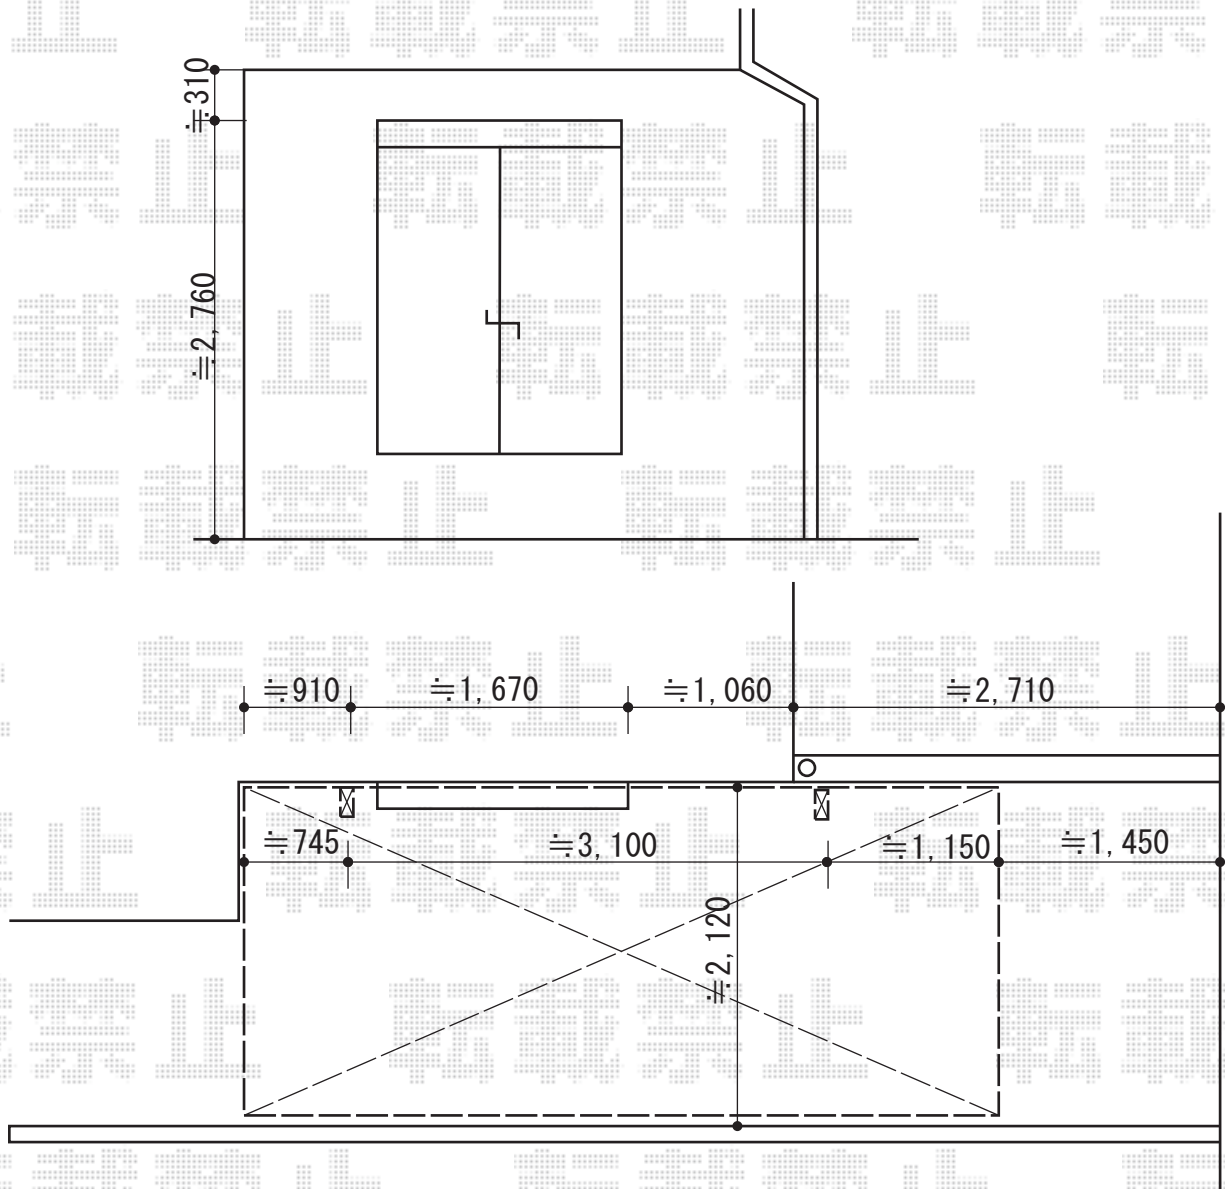

カーポート 施工概略図

YKK AP レイナポートREグラン 前下がり 積雪～20cm対応
幅=2,417mm
奥行=5,400mm
色：プラチナステン
屋根材：熱線遮断ポリカーボネート(トーマイマット)
柱仕様：ハイルーフ柱仕様(有効高 約2,300mm)

担当者

西村