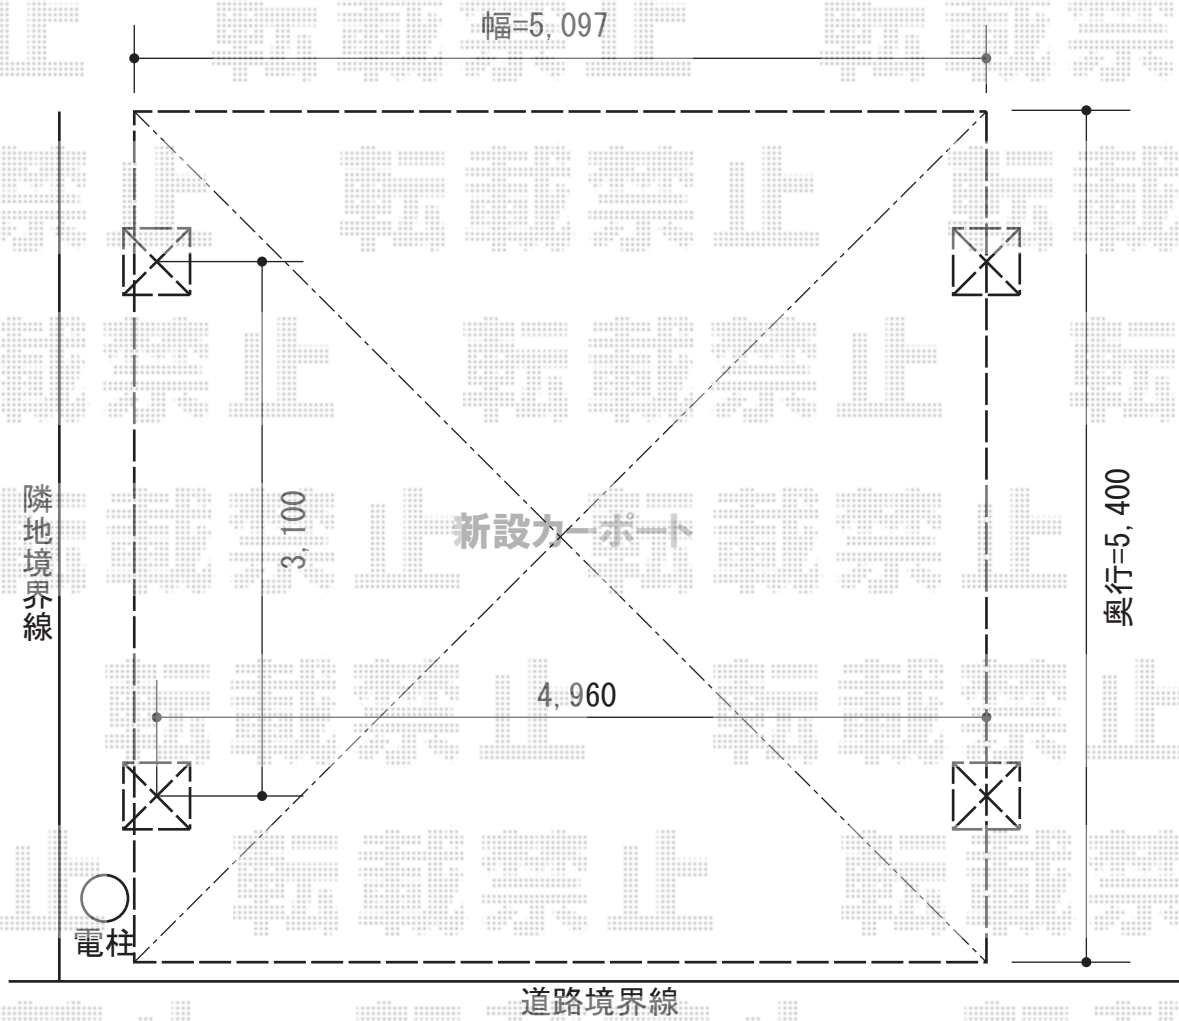

カーポート 施工概略図

YKK AP レイナツインポートグラン 積雪~20cm対応  
幅= 5,097mm  
奥行= 5,400mm  
色: ホワイト  
屋根材: ポリカーボネート (トーマイマツト)  
柱仕様: ハイルフ柱仕様 (有効高 約2,350mm)

担当者

竹下