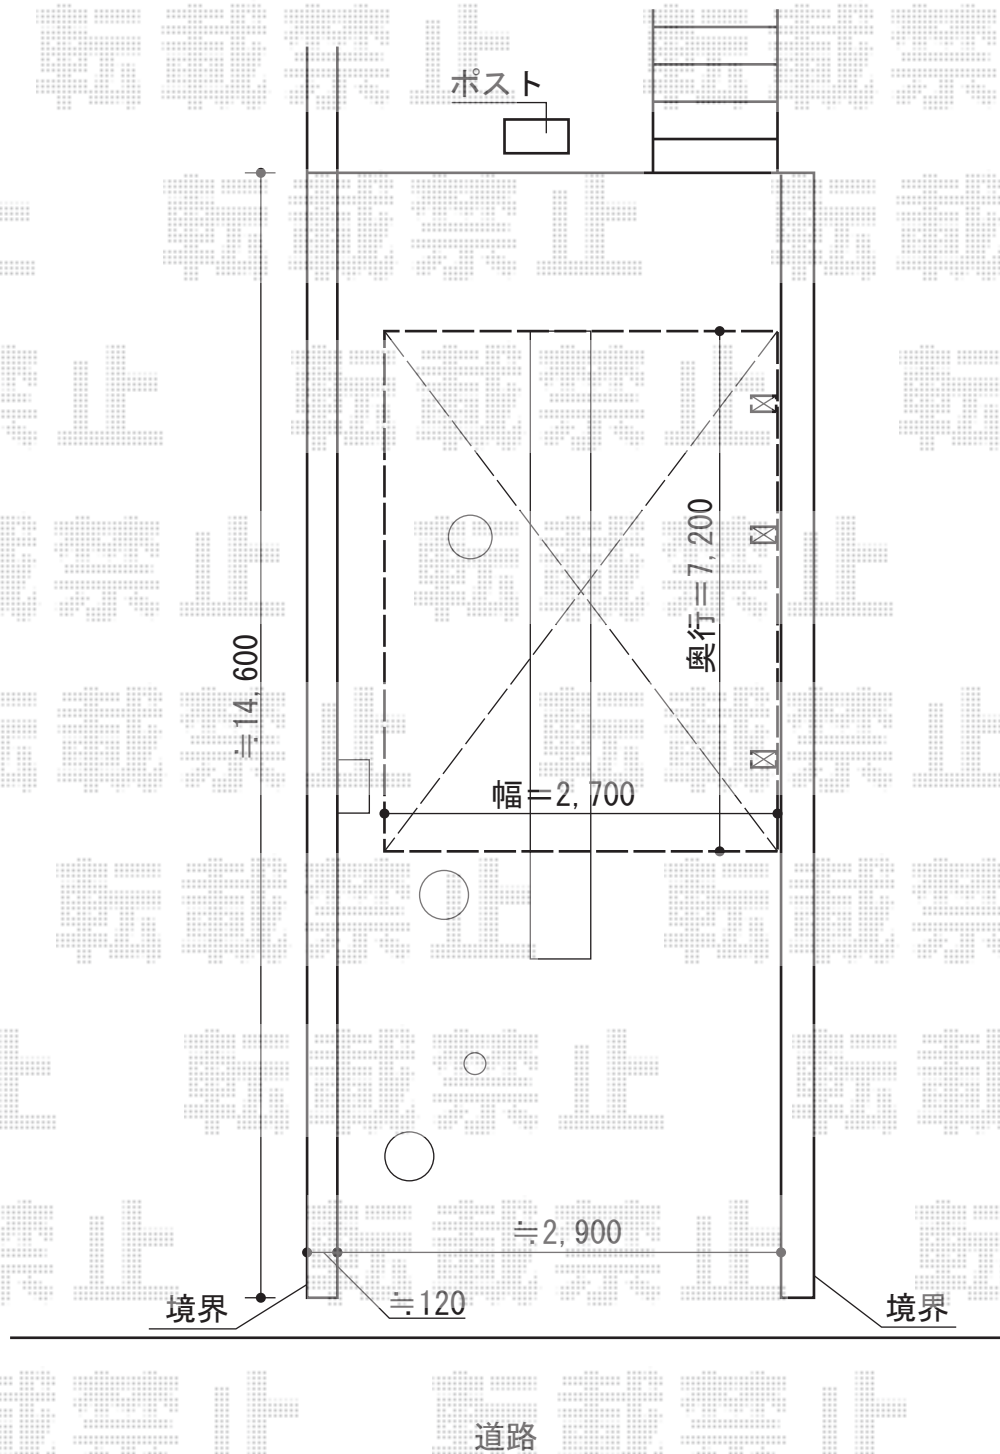

カーポート 施工概略図

YKK AP レイナポートグラン 延長 積雪～20cm対応
幅= 2,700mm
奥行= 7,200mm
色： プラチナステン
屋根材： ポリカーボネート（アースブルー）
柱仕様： ハイルフ柱仕様（有効高 約2,350mm）

担当者

酒井