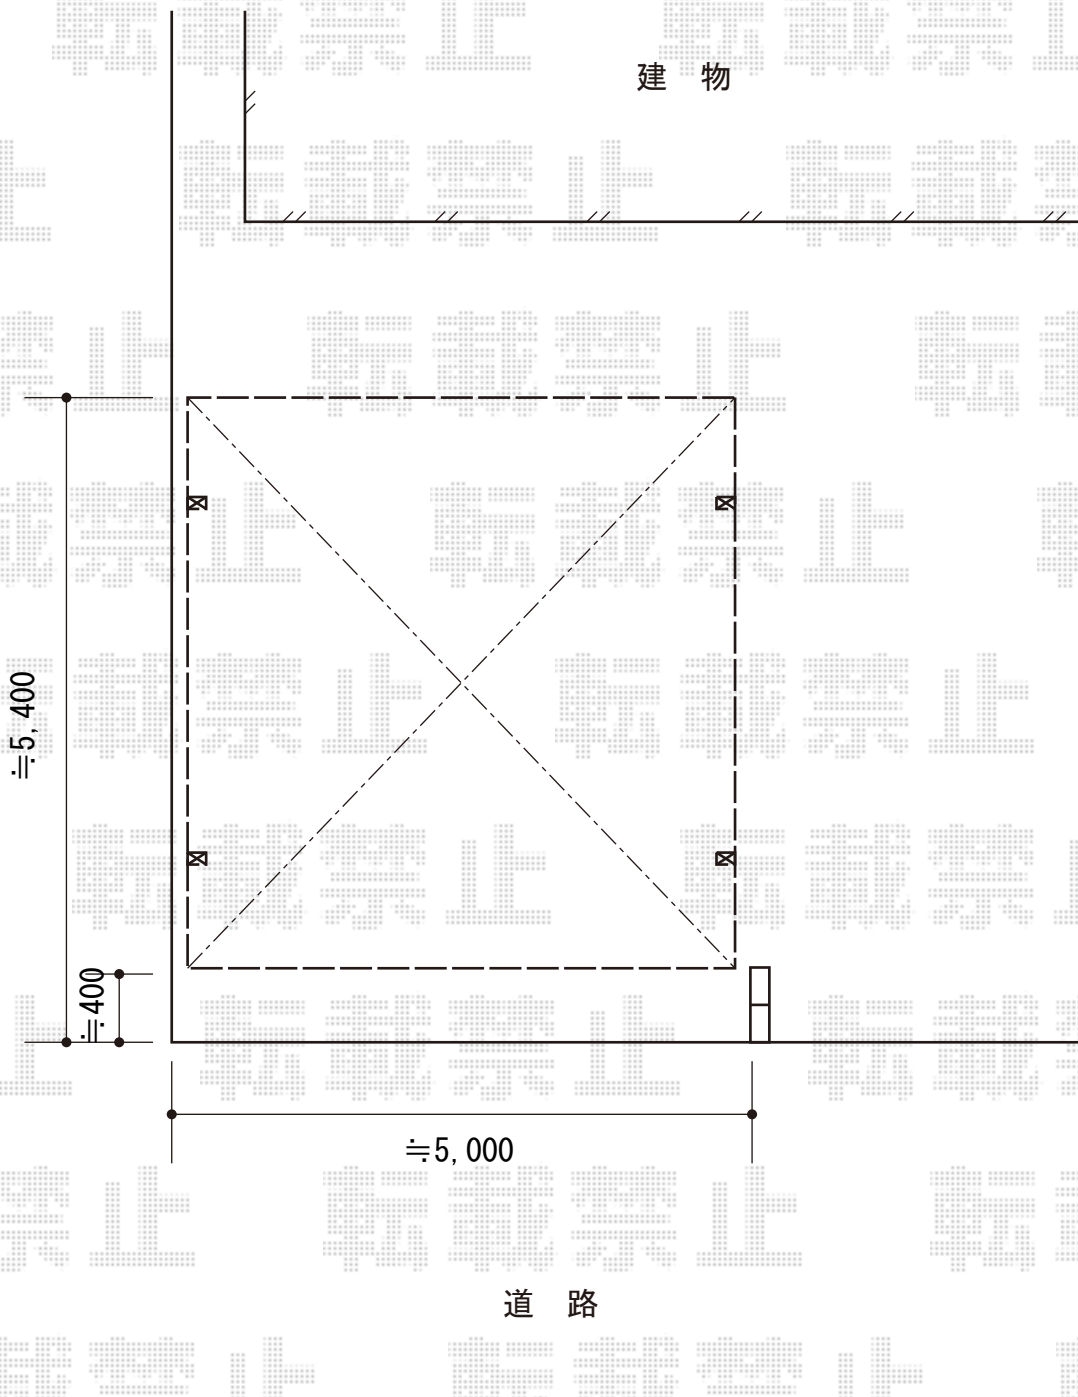

カーポート 施工概略図

トステム カーブポートシグマIII ワイド 積雪~20cm対応
幅= 4,837mm
奥行= 4,980mm
色： シャイングレー
屋根材： ガリレポリカ（クリアマット/すりガラス調）
柱仕様： ロング柱23仕様（有効高 約2,300mm）

担当者

西村