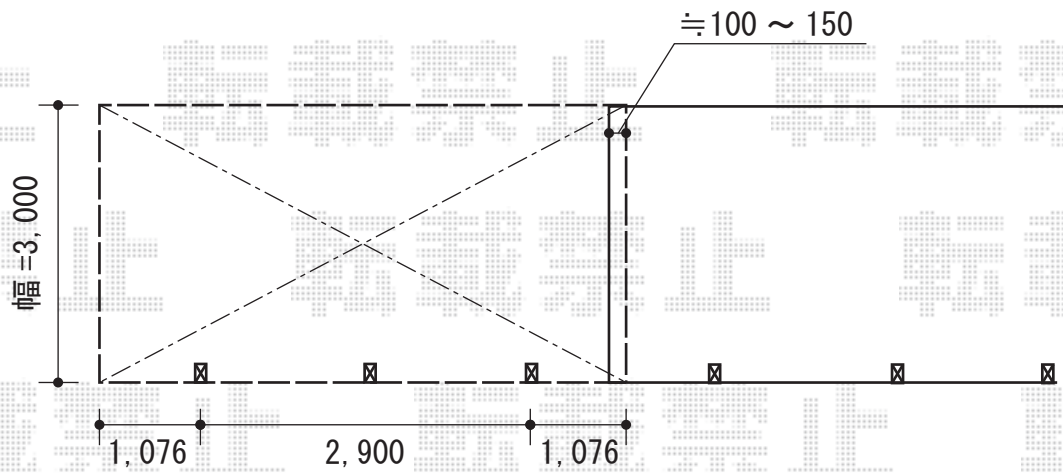

カーポート 施工概略図

YKK AP レイナポートグラン積雪~20cm対応
幅=3,000mm
奥行=5,052mm
色：ブラウン
屋根材：ポリカーボネート（スモークブラウン）
柱仕様：標準柱仕様（有効高 約2,000mm）
追加部材：柱・梁1本/取付部材一式

担当者

谷岡