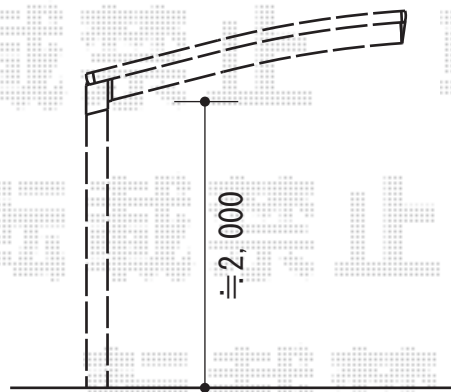

カーポート 施工概略図

YKK AP レイナポートグラン積雪~20cm対応
幅=3,000mm
奥行=5,052mm
色：ブラウン
屋根材：ポリカーボネート（スモークブラウン）
柱仕様：標準柱仕様（有効高 約2,000mm）
追加部材：柱・梁1本/取付部材一式

担当者

谷岡