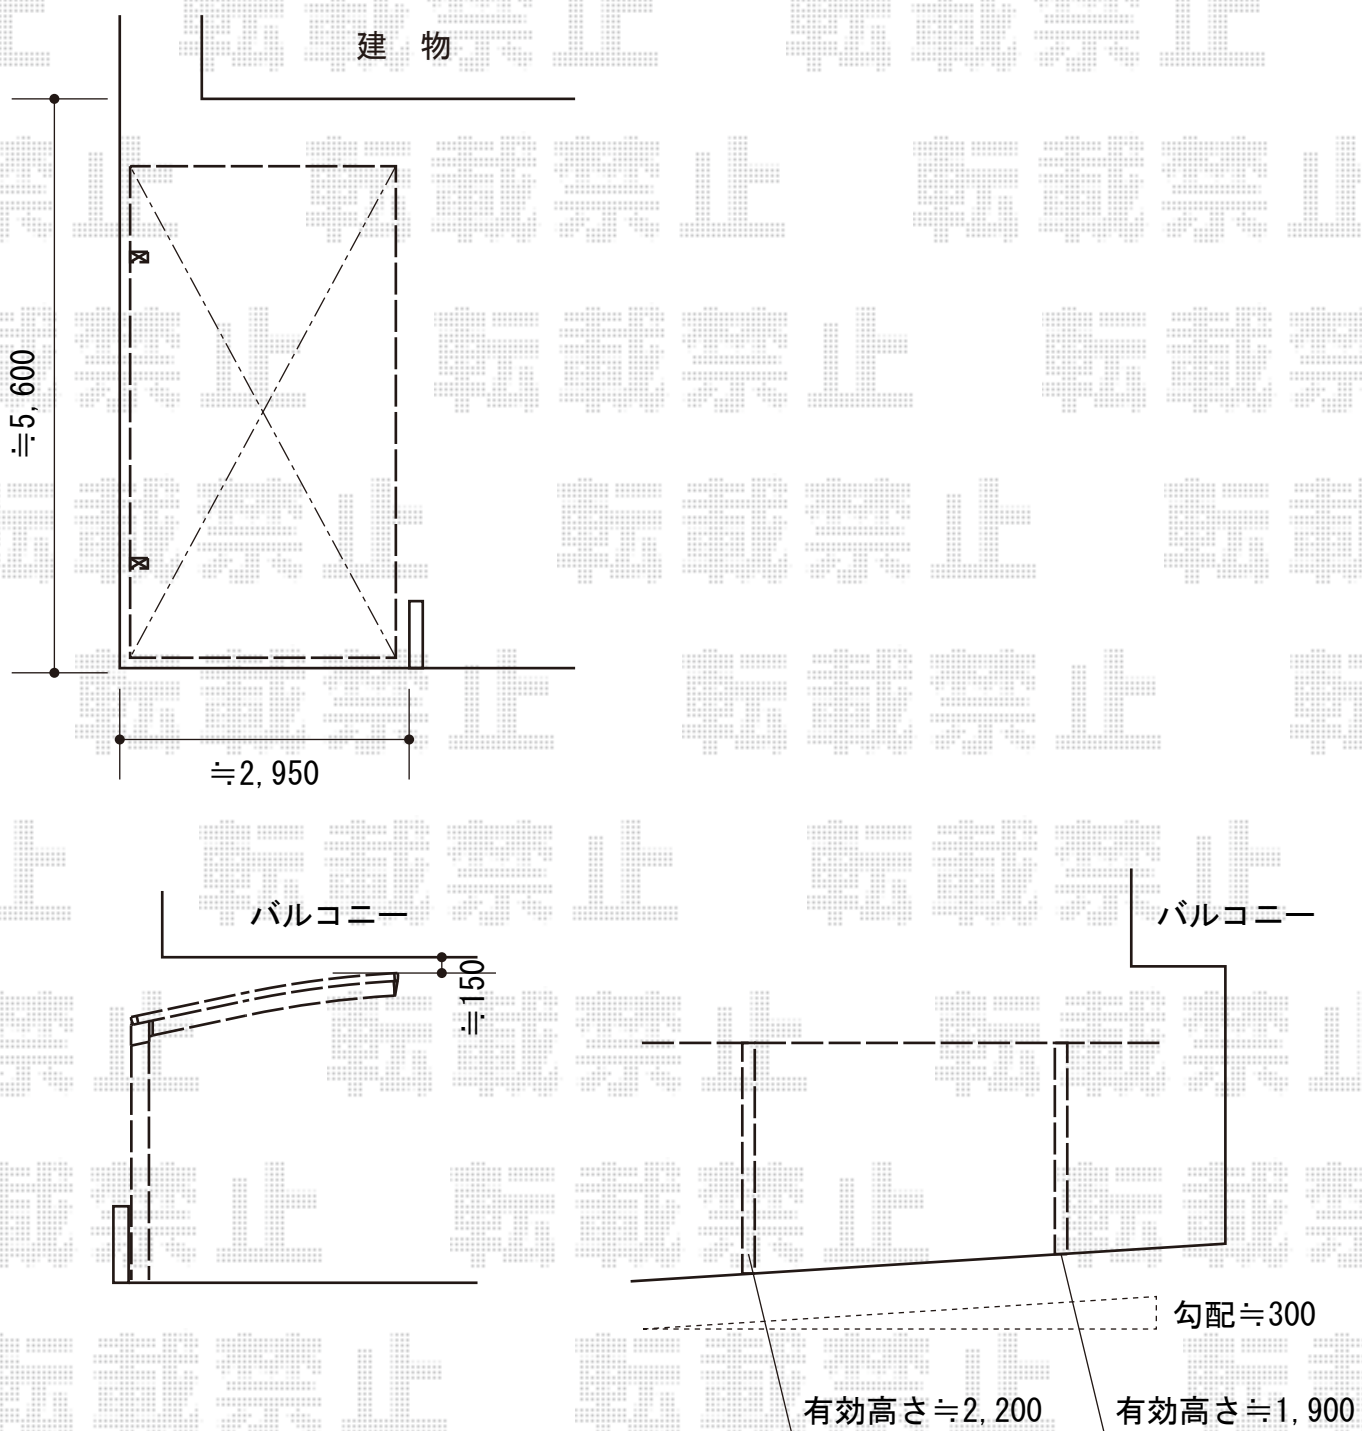

# カーポート 施工概略図

トステム カーブポートシグマIII 積雪~20cm対応  
幅=2,701mm  
奥行=4,980mm  
色：シャイングレー  
屋根材：熱線吸収アクアポリカーボネート（ライトブルー）  
柱仕様：ロング柱23仕様（有効高 約2,300mm）

担当者

栞田

エクスショップ  
<https://www.ex-shop.net/>

現場状況や作図制限により概略図の内容と多少の違いが生じることがございます。  
施工時は、現場優先とさせて頂きたく思いますので、お立会い頂き、最終のご指示のほど、何卒、宜しくお願い致します。  
全ての著作権はエクスショップに帰属します。当社のお取引目的以外の使用・複製・転載は如何なる場合も禁止しております。