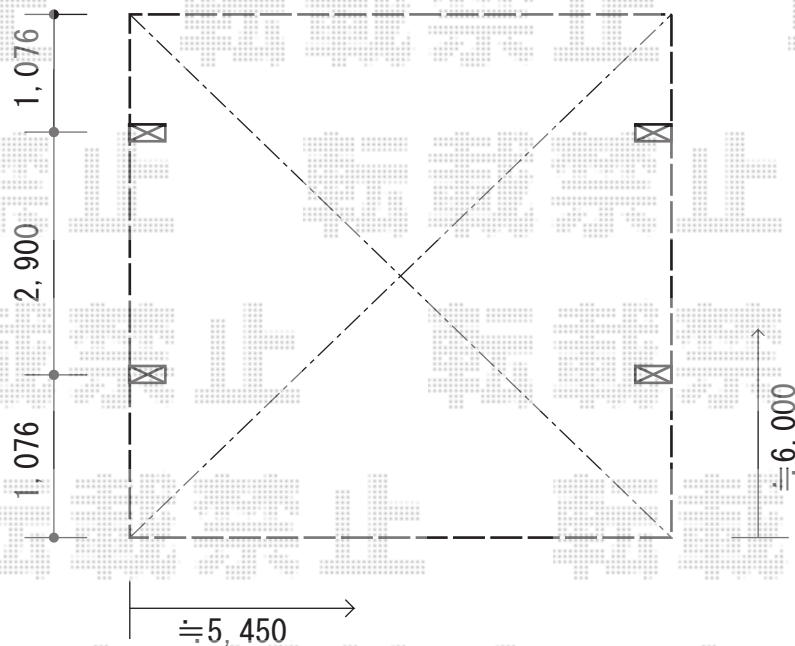

レイナツインポートグラン

YKK AP レイナツインポートグラン 積雪～20cm対応

幅= 5,392mm

奥行= 5,052mm

色：【仮】プラチナステン

屋根材：熱線遮断ポリカーボネート（アースブルーマット調）

柱仕様：ハイルーフ柱仕様（有効高 約2,350mm）

YKK AP 水平式物干し テラス柱用 2本入り

色：【仮】プラチナステン

数量：1セット

担当者

谷岡