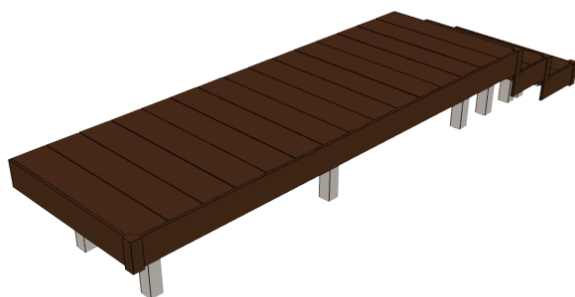

ウッドデッキ 施工概略図

<1.5間×3尺>

TOEX 樹ら楽ステージ
 間口=1.5間 (2,716mm)
 出幅=3尺 (911mm)
 色：クリエモカA
 床板：縦貼り
 幕板：幕板B(薄タイプ)
 束柱：束柱B (400~550mm) (色：シャイングレー)

TOEX ステップデッキ 出幅側対応 (2段)
 間口=1.5間
 出幅=3尺
 色：クリエモカA
 幕板：幕板B(薄タイプ)
 束柱：束柱B (400~550mm) (色：シャイングレー)