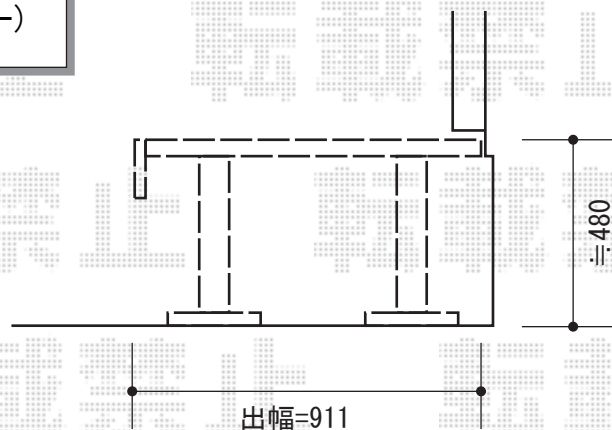

ウッドデッキ 施工概略図

<1.5間×3尺>

TOEX 樹ら楽ステージ
 間口=1.5間 (2,716mm)
 出幅=3尺 (911mm)
 色：クリエモカA
 床板：縦貼り
 幕板：幕板B(薄タイプ)
 束柱：束柱B (400~550mm) (色：シャイングレー)

TOEX ステップデッキ 出幅側対応 (2段)
 間口=1.5間
 出幅=3尺
 色：クリエモカA
 幕板：幕板B(薄タイプ)
 束柱：束柱B (400~550mm) (色：シャイングレー)