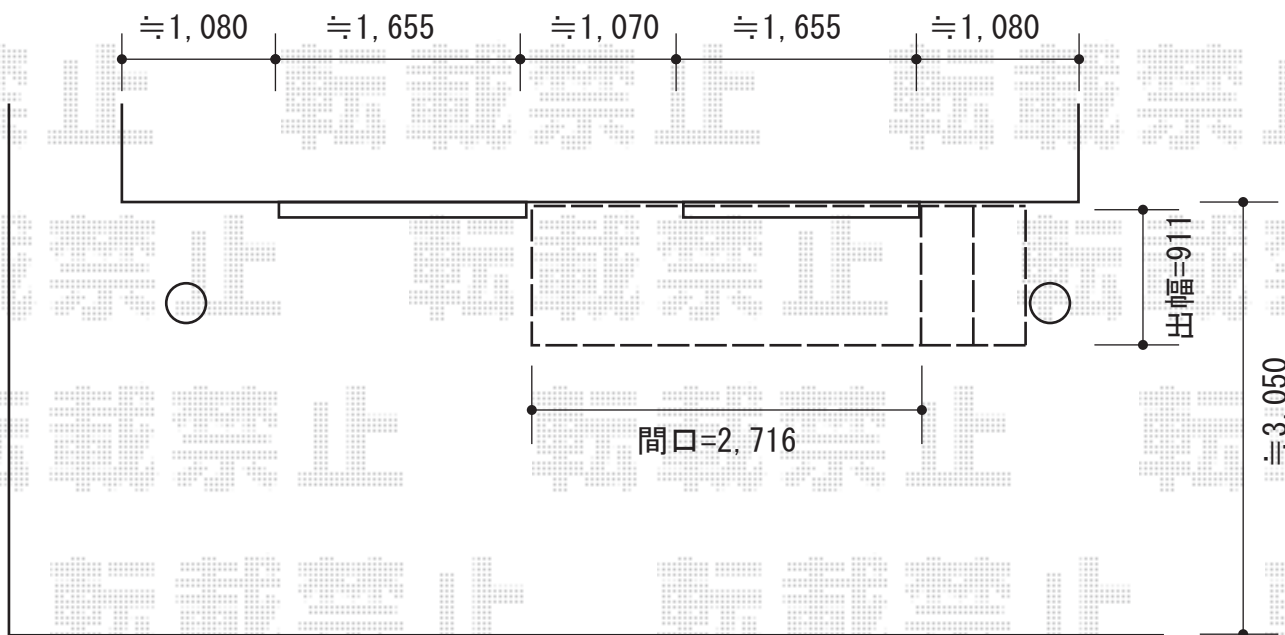

ウッドデッキ 施工概略図

<1.5間×3尺>

TOEX 樹ら楽ステージ
 間口=1.5間 (2,716mm)
 出幅=3尺 (911mm)
 色：クリエモカA
 床板：縦貼り
 幕板：幕板B(薄タイプ)
 束柱：束柱B (400~550mm) (色：シャイングレー)

TOEX ステップデッキ 出幅側対応 (2段)
 間口=1.5間
 出幅=3尺
 色：クリエモカA
 幕板：幕板B(薄タイプ)
 束柱：束柱B (400~550mm) (色：シャイングレー)