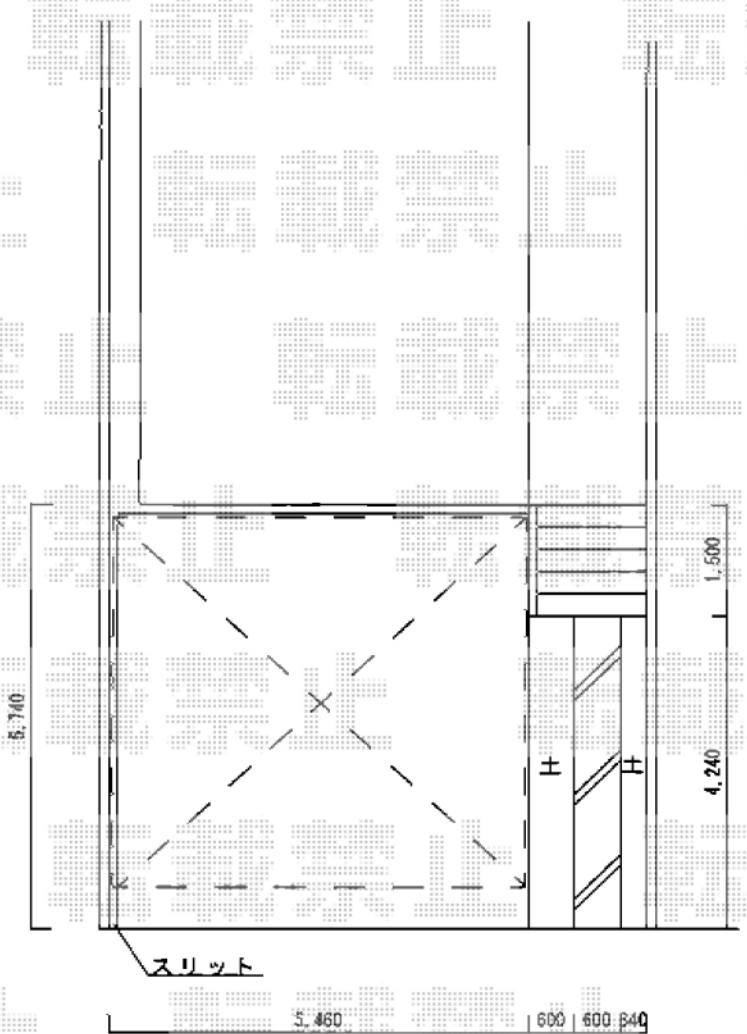

カーポート 施工概略図

三協アルミ 4Gワイド 積雪~20cm対応
幅=5,389mm
奥行=5,003mm
色：アーバングレー
屋根材：【仮】ポリカーボネート（かすみ）
柱仕様：ロング柱仕様（2,350mm）

担当者	栢田
-----	----