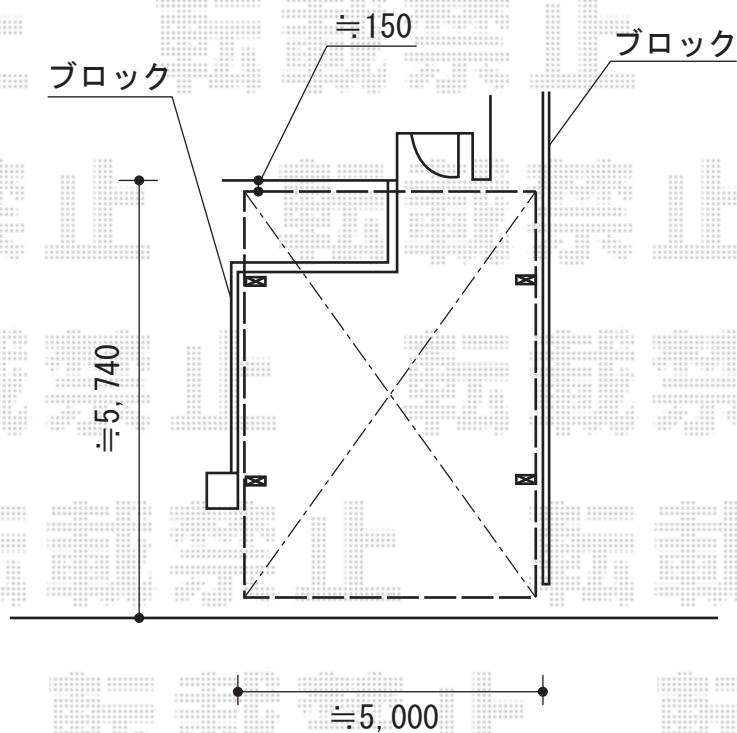

カーポート 施工概略図

YKK AP レイナツインポートグラン 積雪～20cm対応
幅= 4,801mm
奥行= 5,052mm
色： プラチナステン
屋根材： 熱線遮断ポリカーボネート（トーマイマット/すりガラス調）
柱仕様： ハイルフ柱仕様（有効高 約2,350mm）

担当者

栢田