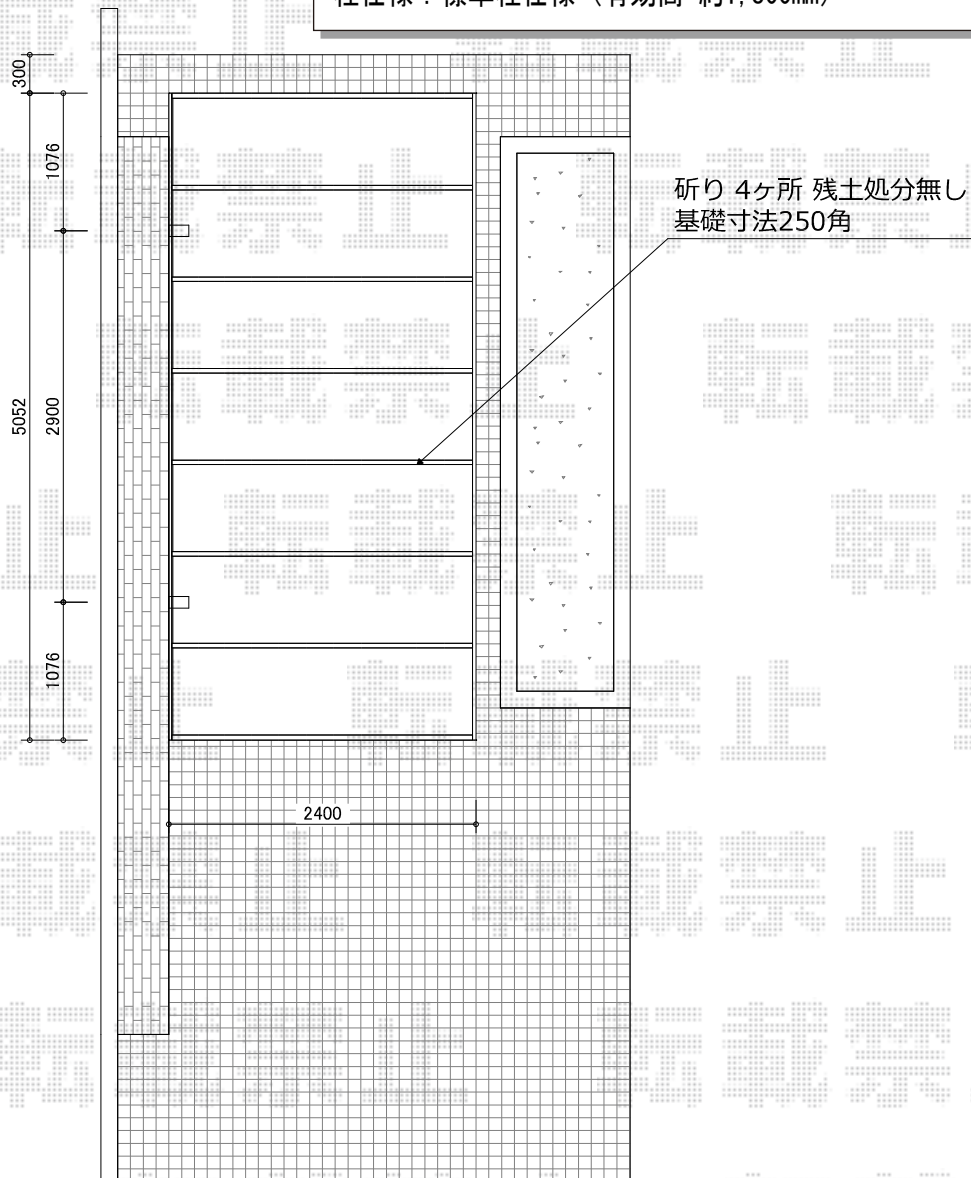

カーポート 施工概略図

Value Select プレシオスポーツ 積雪~20cm対応
幅=2,400mm
奥行=5,052mm
色：ノーブルステン
屋根材：熱線遮断ポリカーボネート（スカイブルーマット調）
柱仕様：標準柱仕様（有効高 約1,800mm）

担当者

栢田