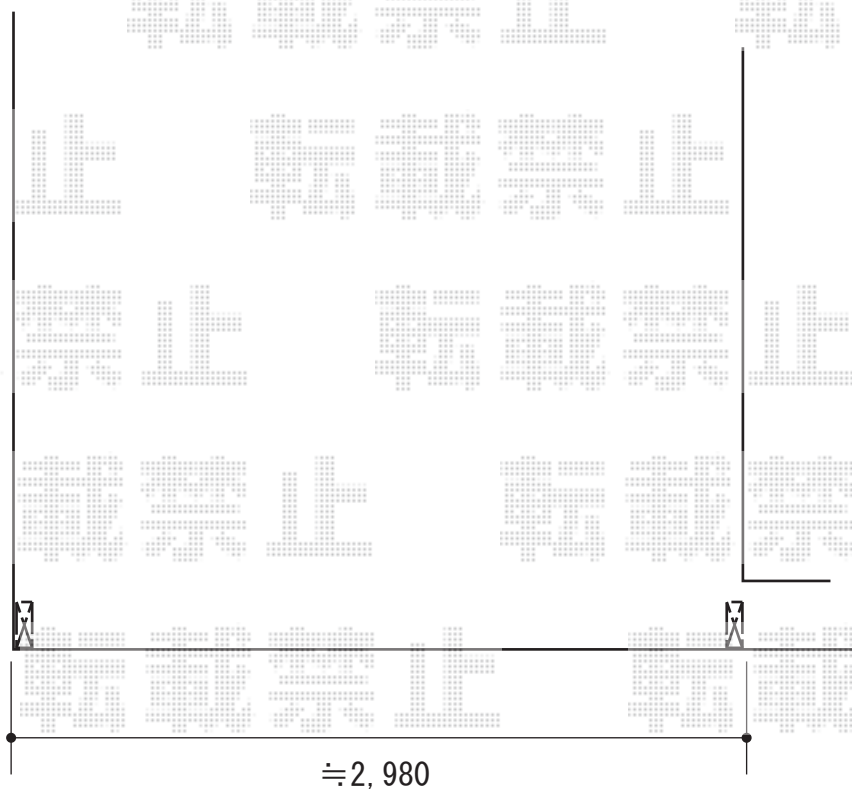

トリップゲートRA型 施工概略図

Value Select トリップゲートRA型 ノンレール 片開き 30S
開口幅=2,908mm
全幅=3,008mm
たたみ幅=323mm
高さ=1,182mm
色：ステンカラー
キャスター数：2箇所
落棒数：2本

担当者

谷