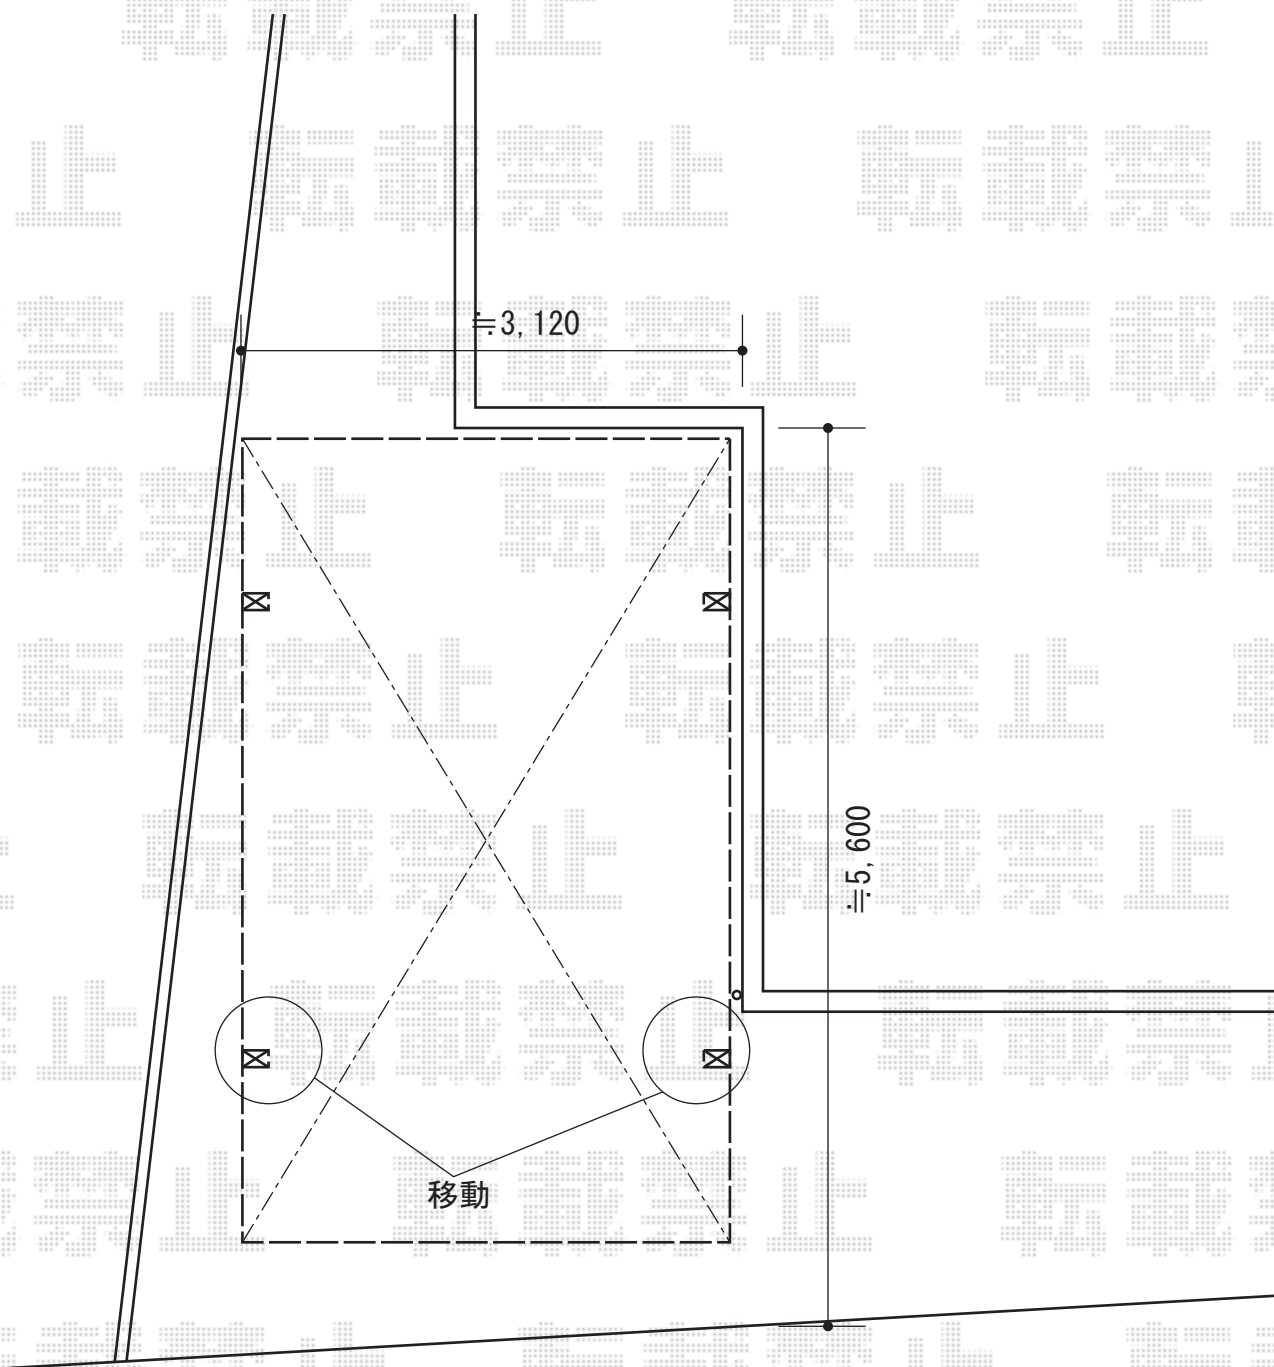

# カーポート 施工概略図

YKK AP レイナワンポートグラン 積雪~20cm対応  
幅= 3,034mm  
奥行= 5,052mm  
色： カームブラック  
屋根材： 熱線遮断ポリカーボネート(トーマイマット)  
柱仕様： ハイルフ柱仕様 (有効高 約2,300mm)

担当者

酒井