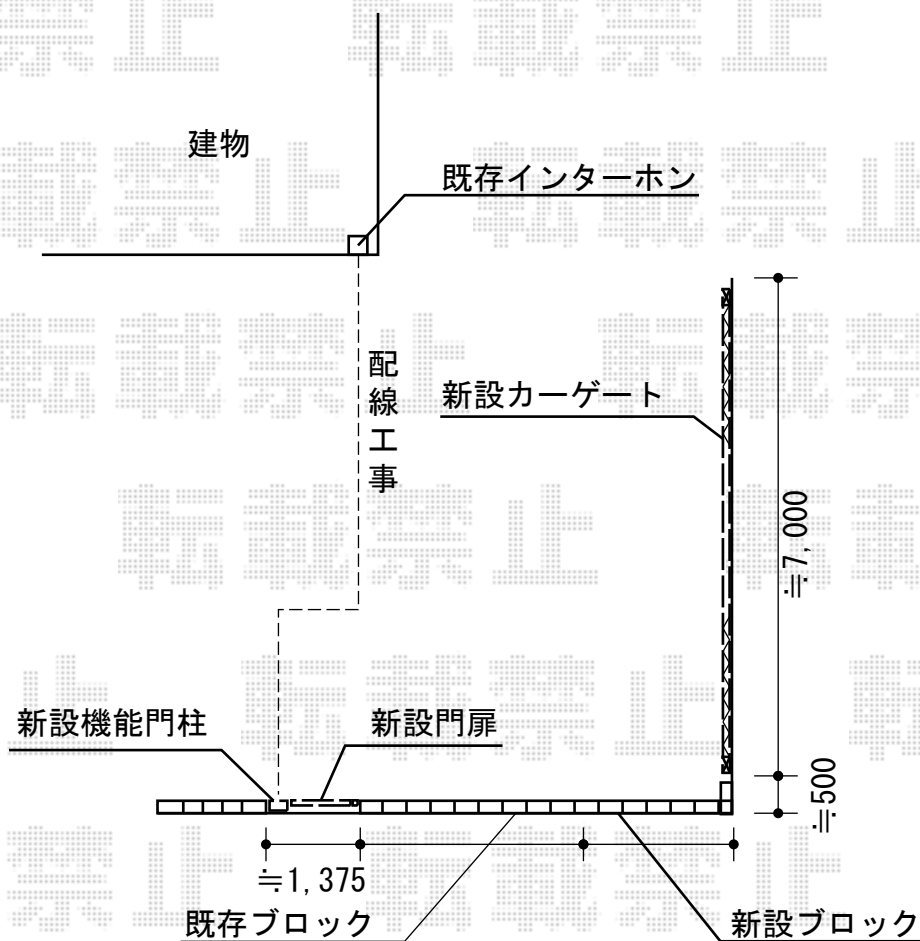

カーゲート+門扉+機能門柱 施工概略図

TOEX シャレオ伸縮9型 ノンレール 両開き 690W
 開口幅=6,749mm
 全幅=6,930mm
 たたみ幅=603+588mm
 高さ=1,100mm
 色：シャイングレー
 キャスター数：8箇所
 落棒数：4本

TOEX シャレオR9型 片開き 埋込使用
 扉1枚 (W×H) = (900mm×1,200mm)
 色：シャイングレー
 錠：シリンダーRD錠
 開き：内開き

TOEX スクリーンファンクションユニット ベーシックタイプ
 両柱セット：H:14ポールセット (2本入)
 照明：ブラケット PH-3型
 サイン：ステンレスサインW/ネームシールタイプ
 ポスト：縦型ポスト
 センターブロック：加工なし
 プランターハンガー：シャイングレー
 色：シャイングレー

担当者

谷