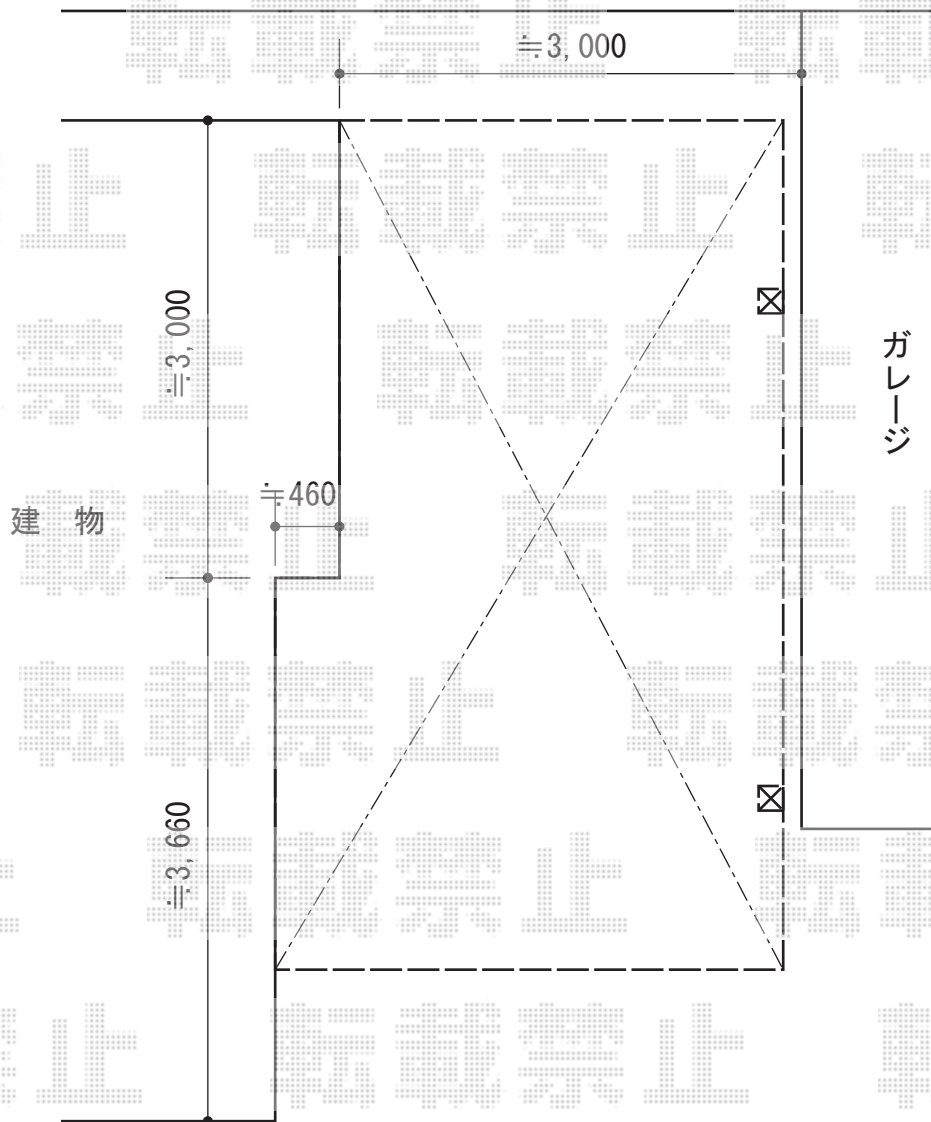

カーポート 施工概略図

トステム ルーフポートシグマIII 積雪~20cm対応
幅=3,499mm
奥行=5,686mm
色：シャイングレー
屋根材：ガリレポリカ（クリアマット・すりガラス調）
柱仕様：ロング柱23仕様（有効高 約2,750mm）

担当者

西村