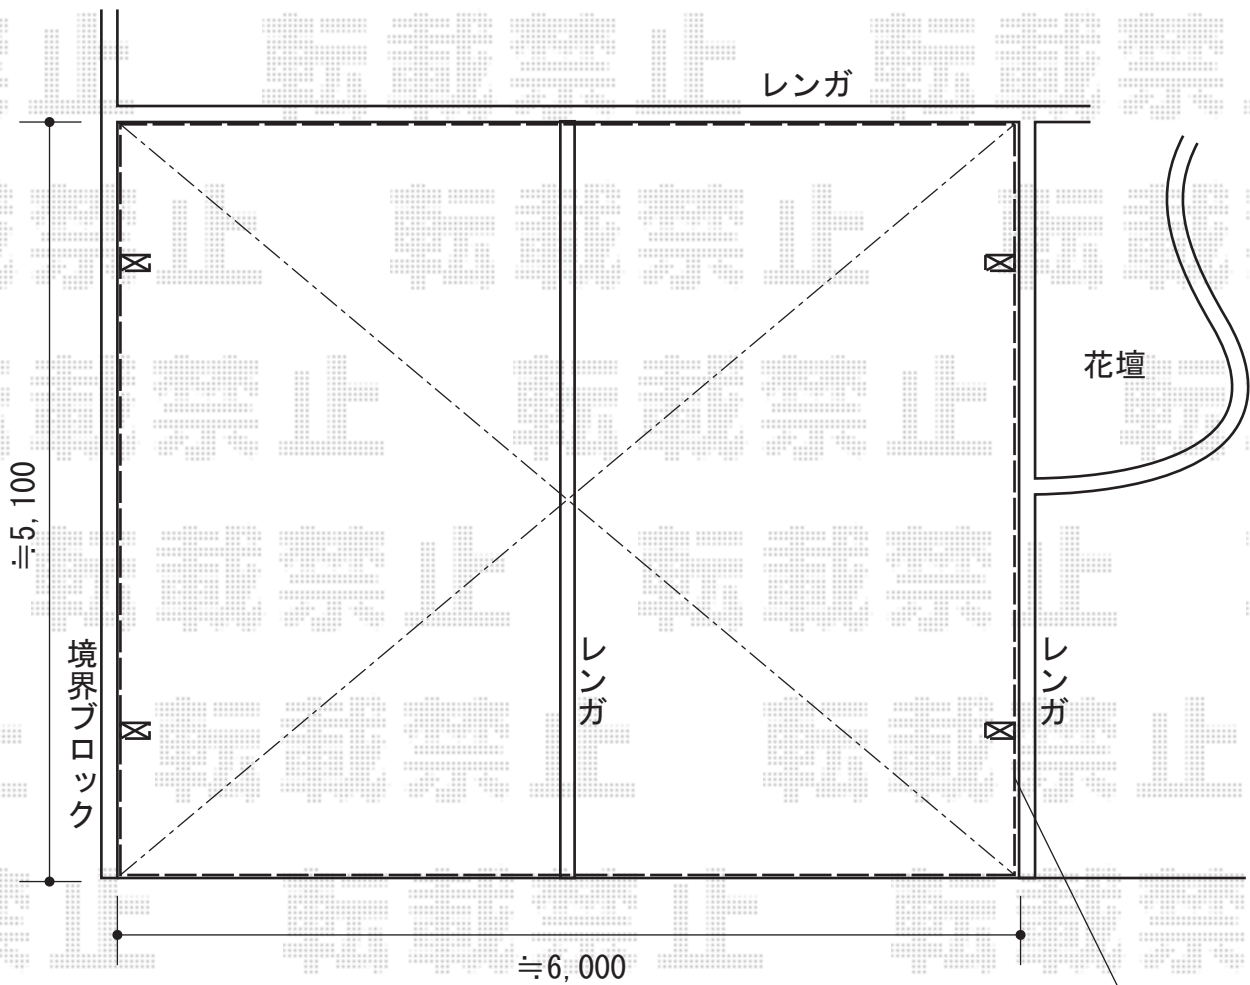

カーポート 施工概略図

YKK AP レイナキャップツインポートグラン 積雪~20cm対応
幅=5,998mm
奥行=5,052mm
色: ホワイト
屋根材: 熱線遮断ポリカーボネート (トーマイマット/すりガラス調)
柱仕様: ハイルフ柱仕様 (有効高 約2,355mm)

(サイドパネル[片側]取付け)

担当者

栢田