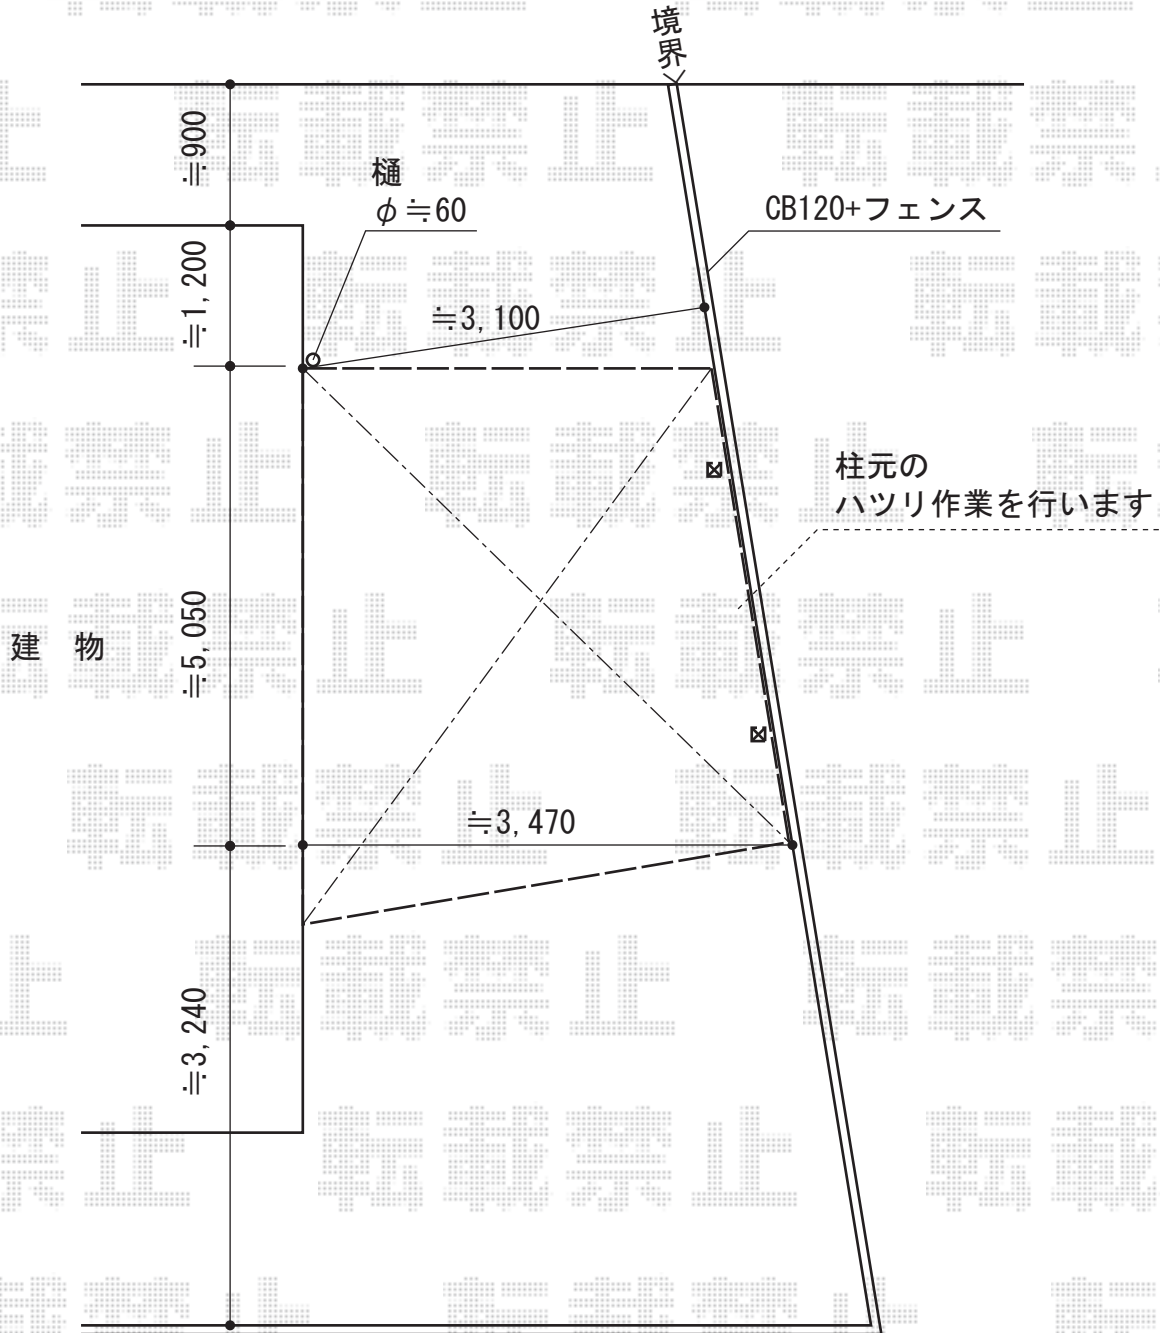

カーポート 施工概略図

YKK AP レイナベーカーポートグラン 積雪~20cm対応
 幅= 3,479mm
 奥行= 5,052mm
 色: プラチナステン
 屋根材: 熱線遮断ポリカーボネート (アースブルーマット調)
 柱仕様: 標準柱仕様 (有効高 約2,150mm)
 追加部材: 斜め切詰め様壁付け枠 (¥24,000)

担当者	酒井
-----	----