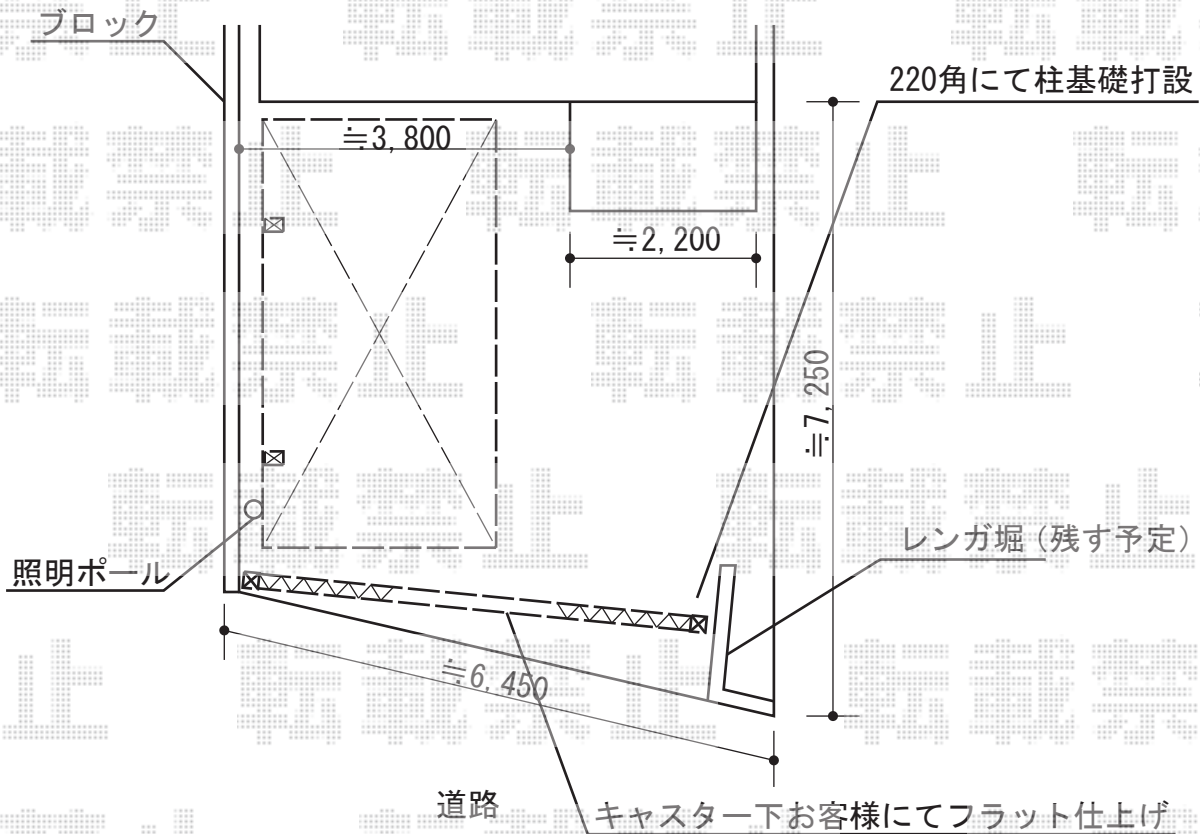

エクステリア商品 施工概略図

Value Select プレシオサポート 積雪～20cm対応  
幅= 2,700mm  
奥行= 5,052mm  
色： ノーブルステン  
屋根材： 熱線遮断ポリカーボネート（スカイブルーマット調）  
柱仕様： ハイルフ柱仕様（有効高 約2,250mm）

TOEX アルシャインII M型 Aタイプ ノンレール 片開き 550S  
開口幅= 4,579mm  
全幅= 5,408mm  
たたみ幅= 781mm  
高さ= 1,050mm  
色： シャイングレー  
キャスター数： 4箇所  
落棒数： 4本