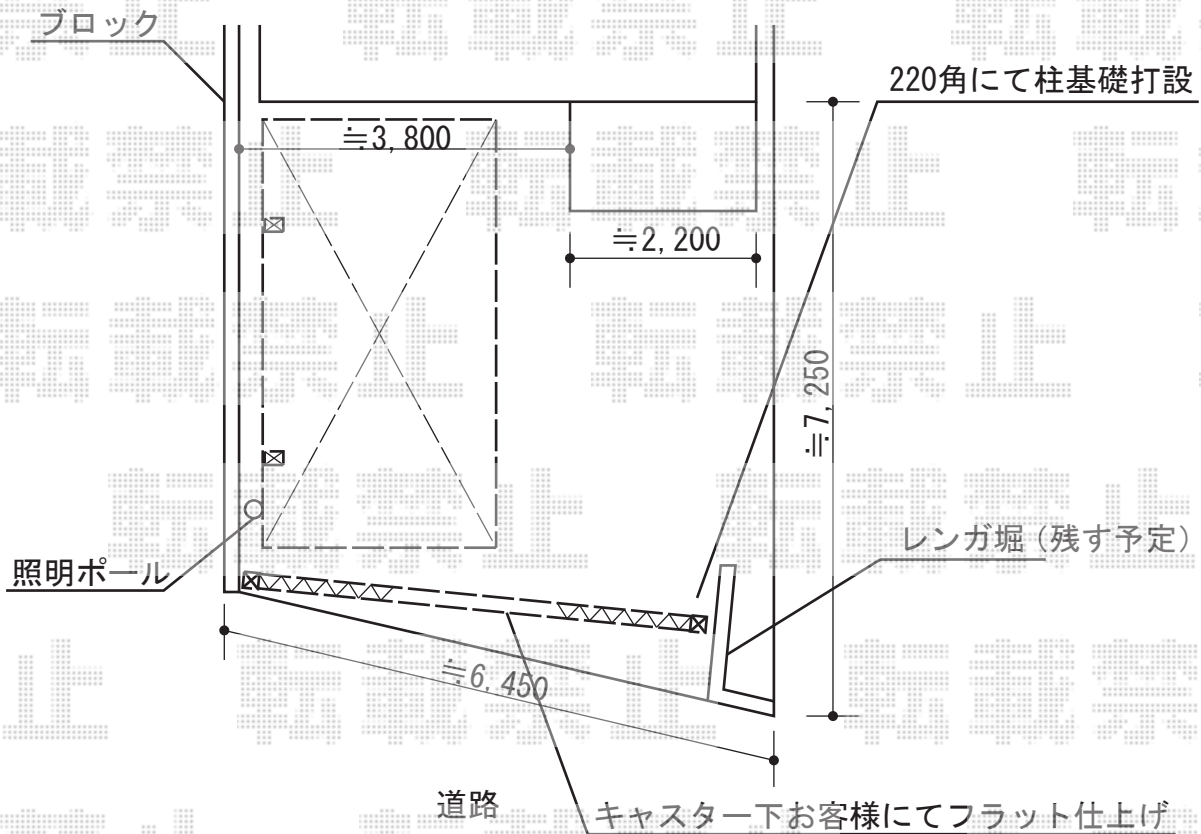

エクステリア商品 施工概略図

Value Select プレシオサポート 積雪～20cm対応  
幅= 2,700mm  
奥行= 5,052mm  
色： ノーブルステン  
屋根材： 熱線遮断ポリカーボネート（スカイブルーマット調）  
柱仕様： ハイルフ柱仕様（有効高 約2,250mm）

TOEX アルシャインII M型 Aタイプ ノンレール 片開き 550S  
開口幅= 4,579mm  
全幅= 5,408mm  
たたみ幅= 781mm  
高さ= 1,050mm  
色： シャイングレー  
キャスター数： 4箇所  
落棒数： 4本