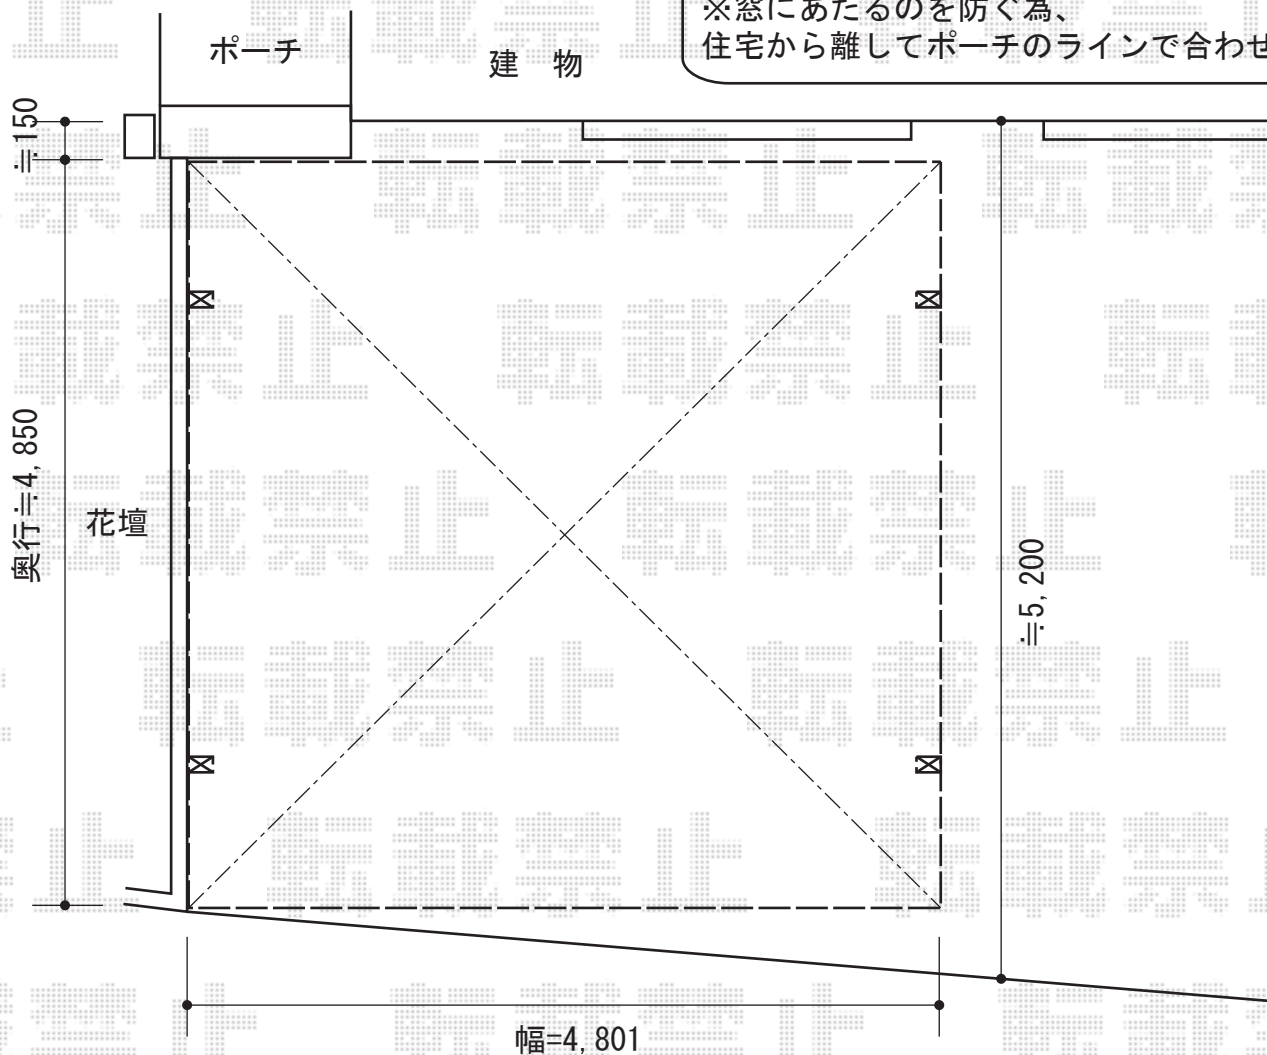

カーポート 施工概略図

YKK AP レイナツインポートグラン 積雪~20cm対応
幅= 4,801mm
奥行= 5,052mm
色： プラチナステン
屋根材： 熱線遮断ポリカーボネート(トーメイマット)
柱仕様： ハイルフ柱仕様 (有効高 約2,350mm)

YKK AP 水平式物干し(テラス柱用) 2本入
色： プラチナステン
数量： 1セット

※窓にあたるのを防ぐ為、
住宅から離してポーチのラインで合わせます