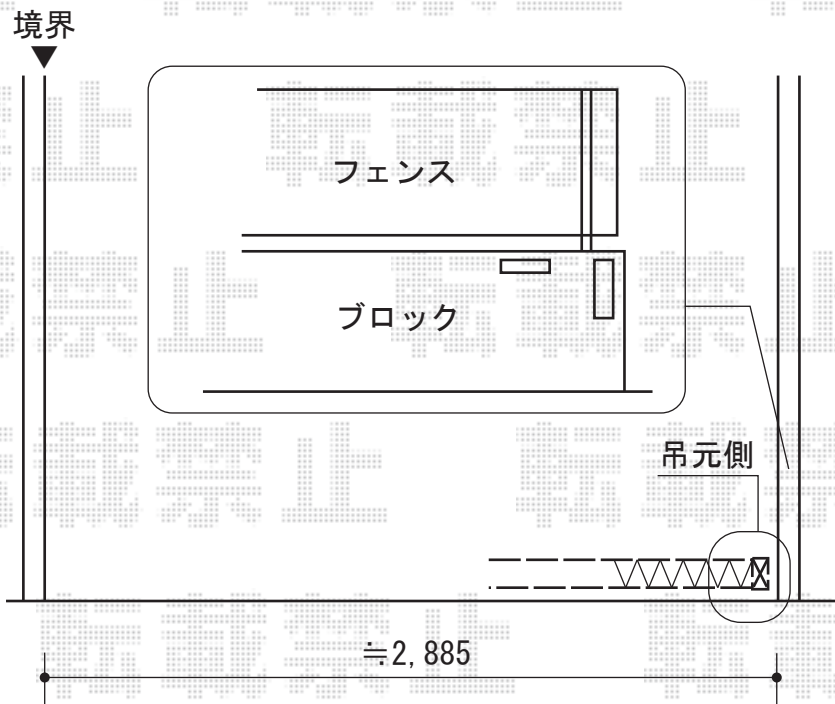

# トリップゲート RA型 施工概略図

Value Select トリップゲートRA型 ノンレール 片開き 30S

開口幅= 2,908mm

全幅= 3,008mm

たたみ幅= 323mm

高さ= 1,182mm

色： ダークブロンズ

キャスター数： 2箇所

落棒数： 2本

担当者

谷