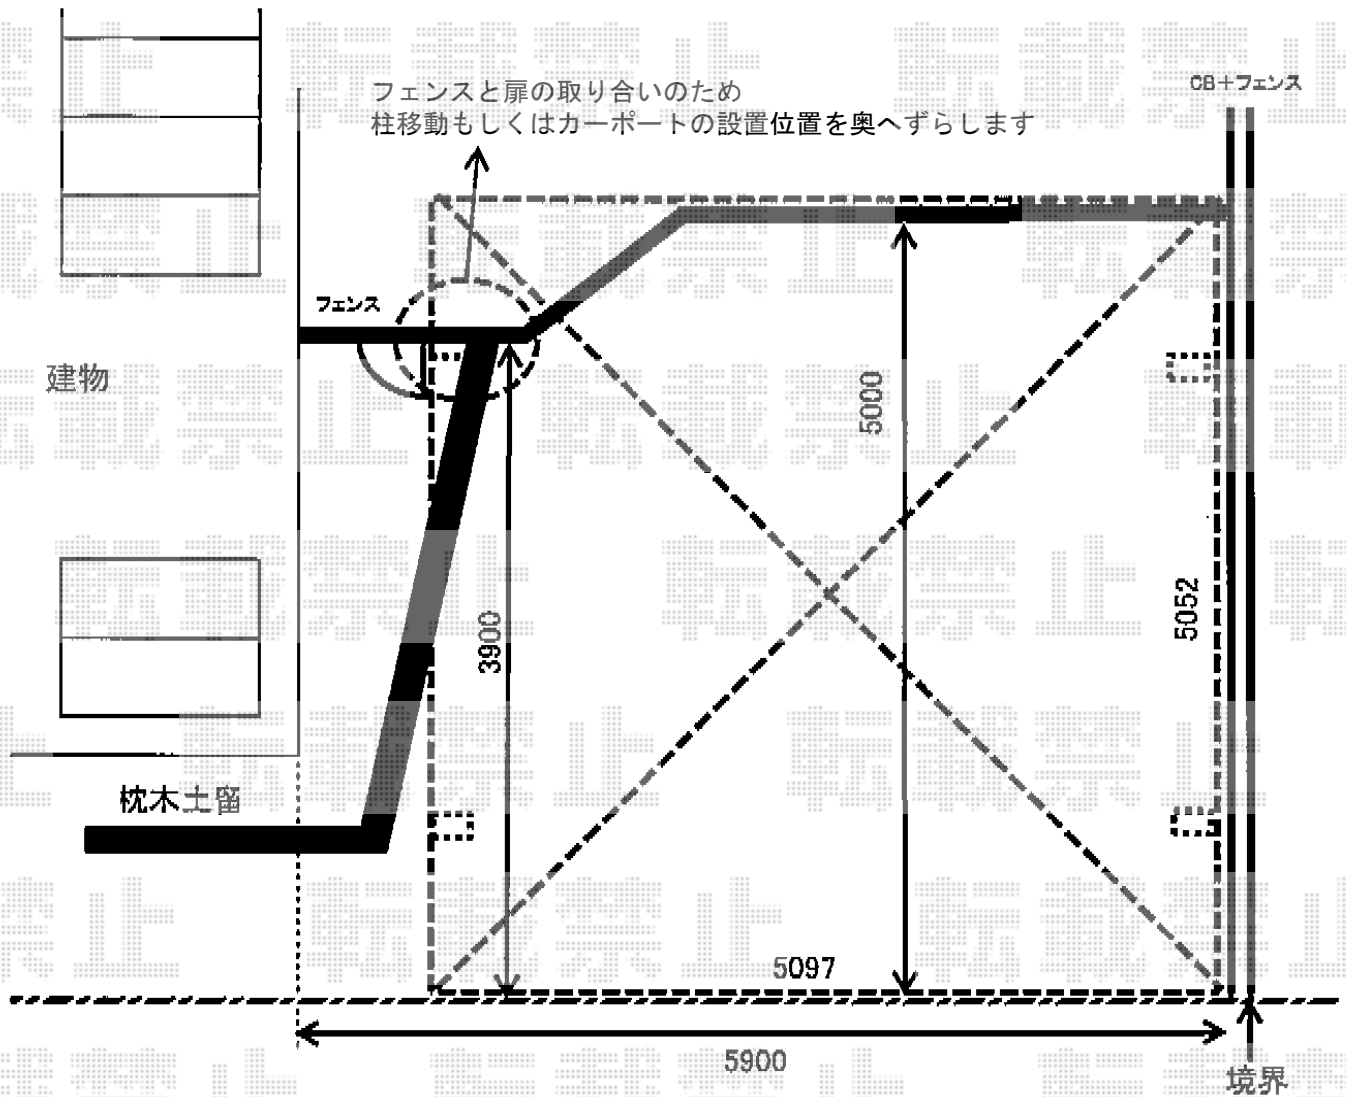

カーポート 施工概略図

YKK AP レイナツインポートグラン 積雪～20cm対応  
 幅= 5,097mm  
 奥行= 5,052mm  
 色： ホワイト  
 屋根材： 熱線遮断ポリカーボネート(トーマイマット)  
 柱仕様： ハイルフ柱仕様(有効高 約2,350mm)

担当者

酒井