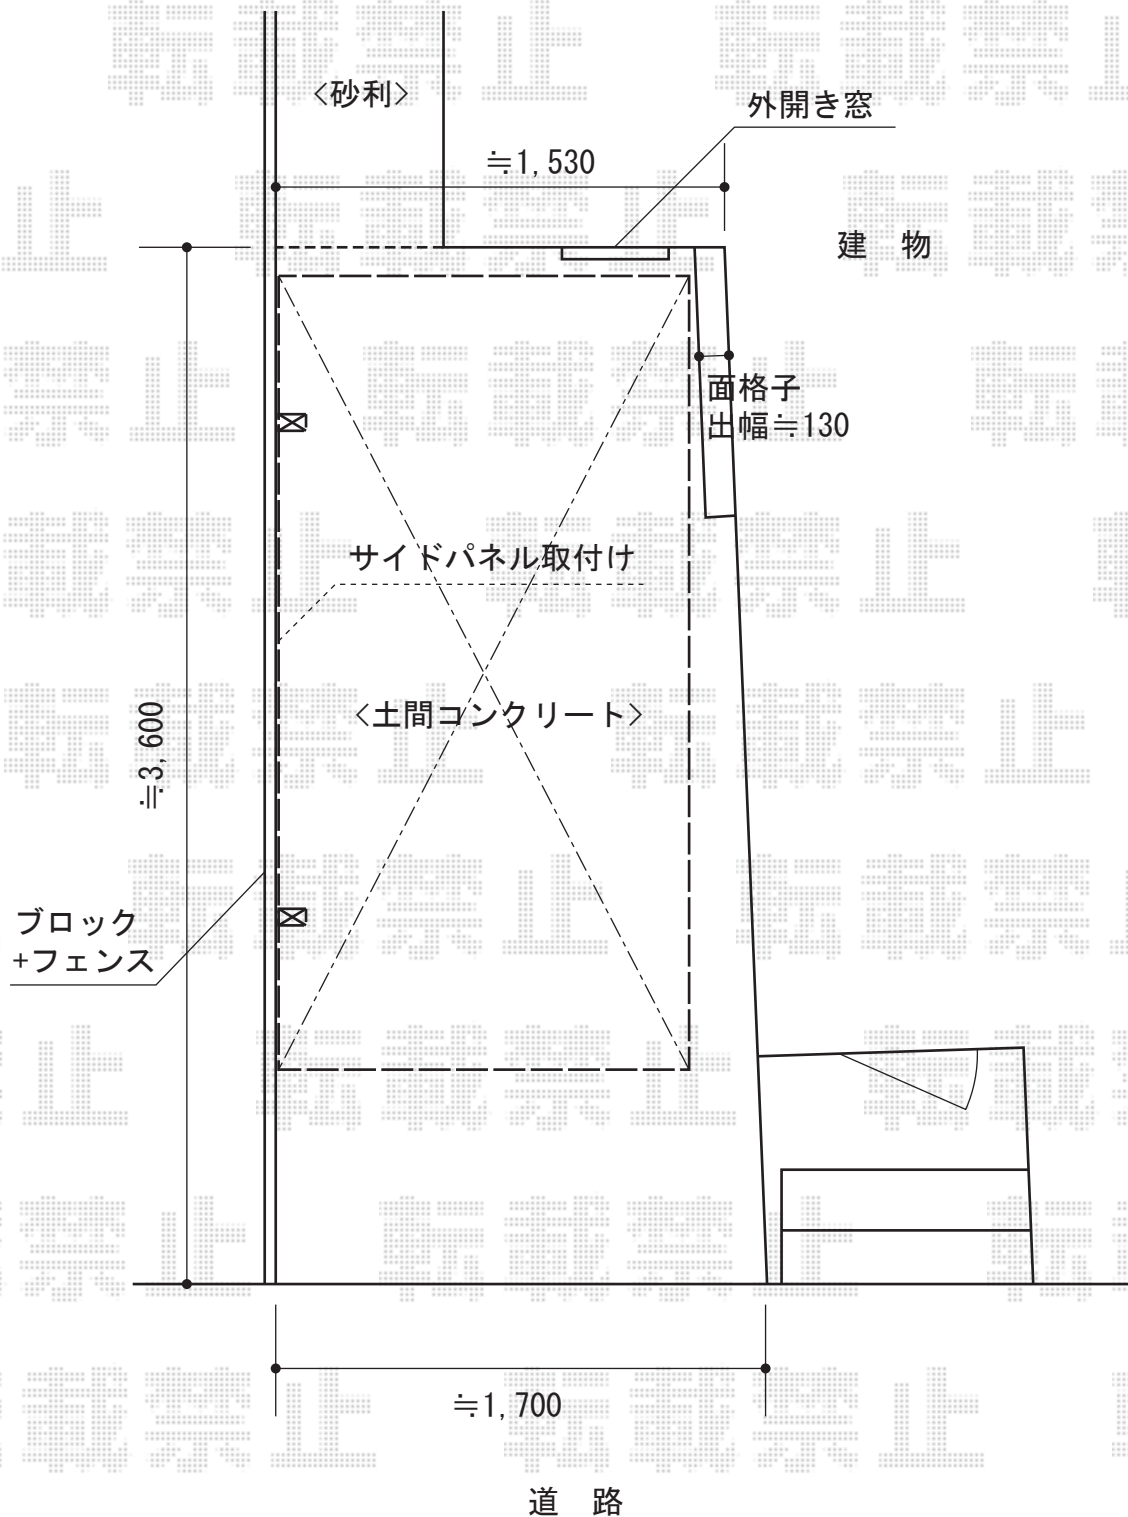

カーポート 施工概略図

YKK AP レイナポートグランミニ 積雪~20cm対応
幅= 2,100mm 奥行= 2,904mm
色： プラチナステン
屋根材： ポリカーボネート（トーマイマット）
柱仕様： 標準柱仕様（有効高 約1,814mm）

担当者

谷岡