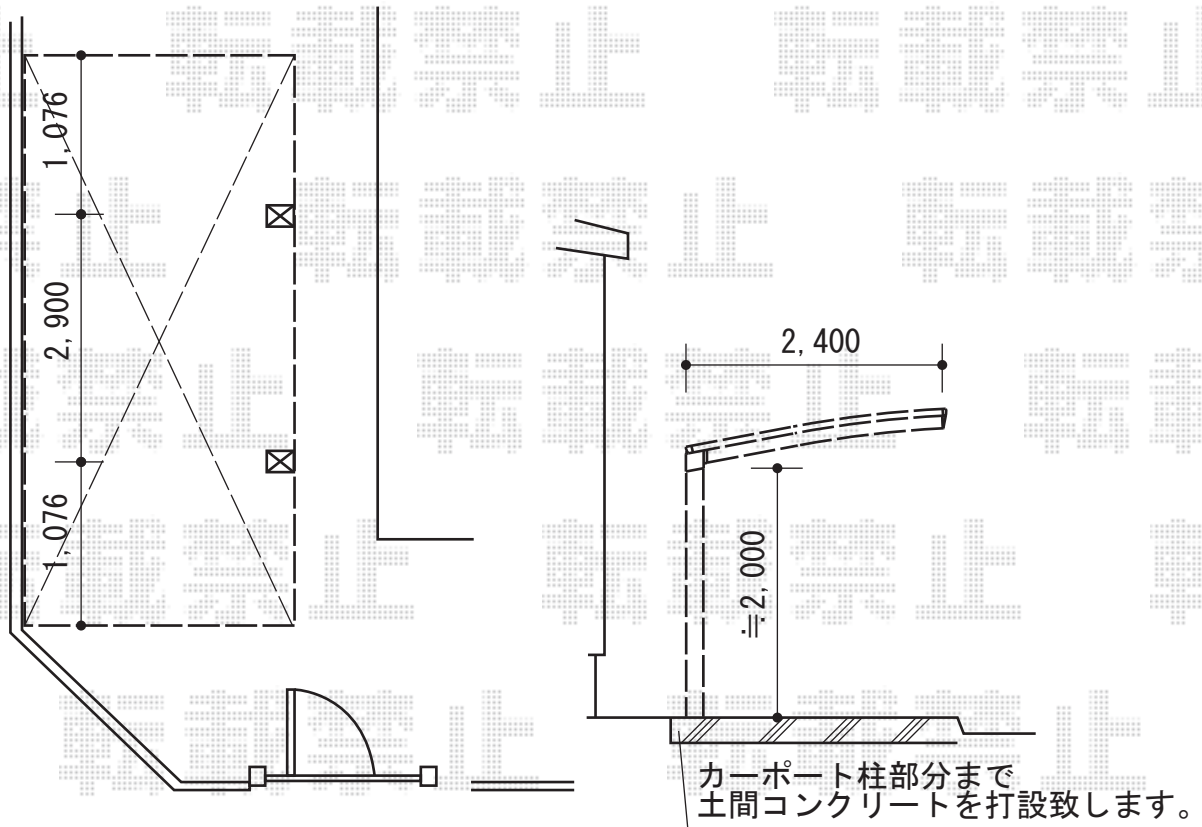

# カーポート 施工概略図

YKK AP レイナポートグラン 積雪～20cm対応  
幅= 2,400mm  
奥行= 5,052mm  
色： ブラウン  
屋根材： 熱線遮断ポリカーボネート（アースブルーマット調）  
柱仕様： 標準柱仕様（有効高 約2,000mm）

担当者

谷岡