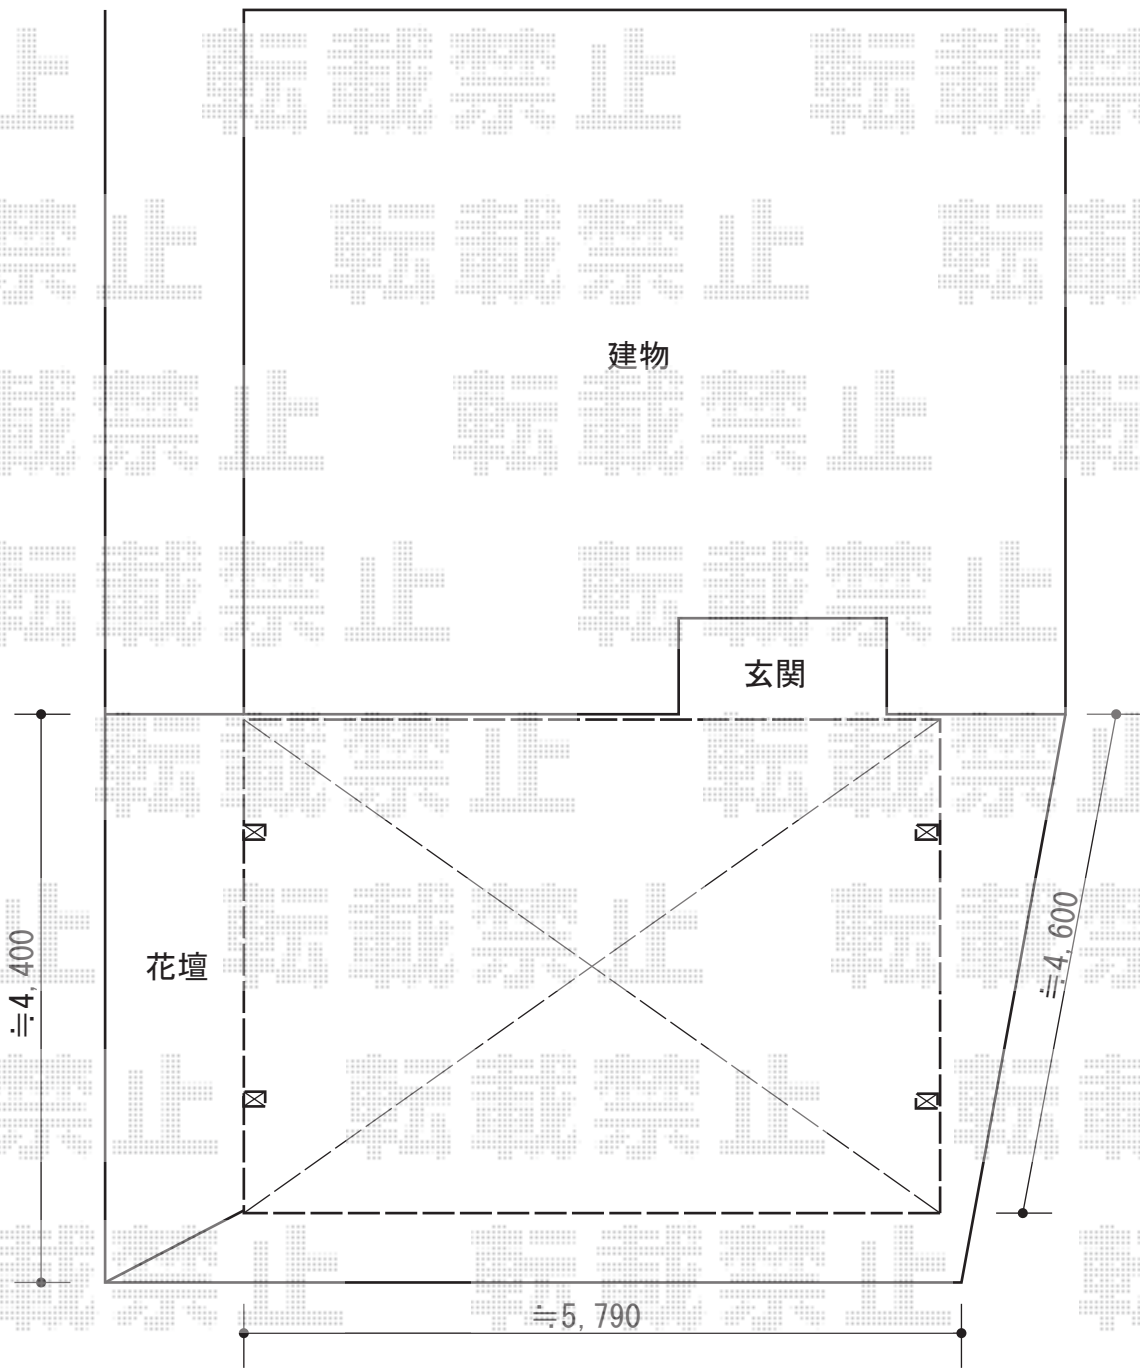

カーポート 施工概略図

トステム カーポートシグマIII ワイド 積雪~20cm対応
幅= 5,443mm
奥行= 4,980mm
色： シャイングレー
屋根材： 熱線吸収ポリカーボネート（ライトブルーマット調）
柱仕様： ロング柱23仕様（有効高 約2,300mm）

担当者

西村