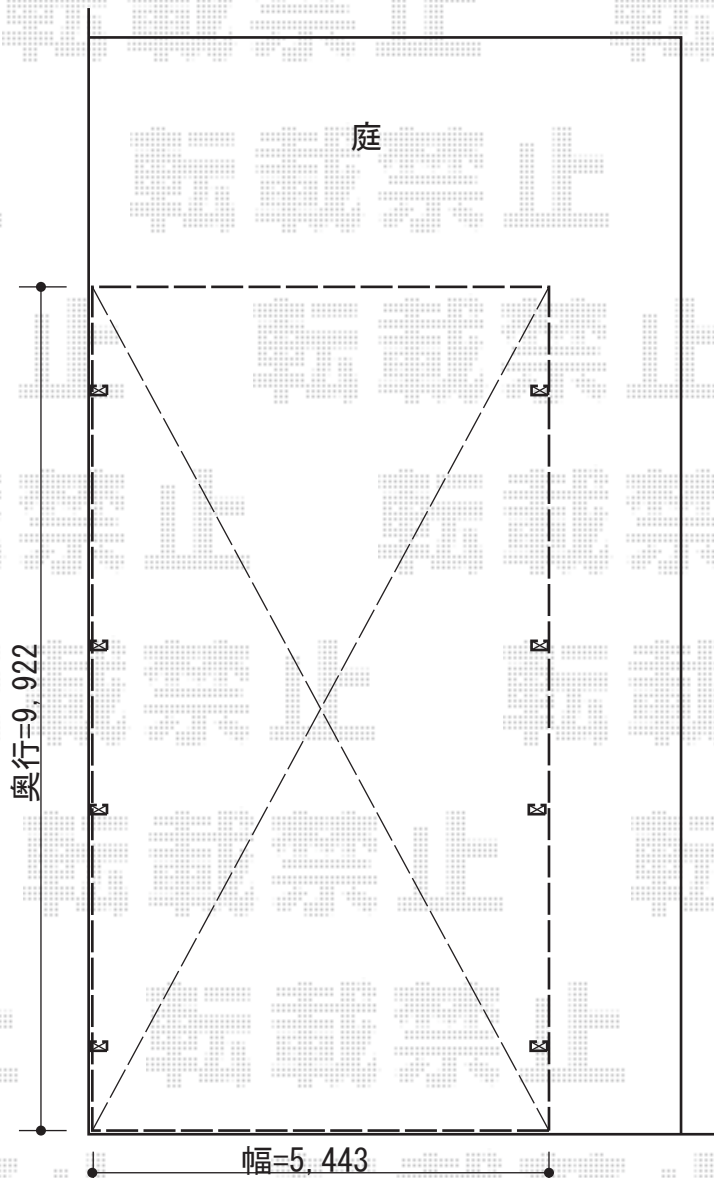

# カーポート 施工概略図

トステム カーポートシグマIII ワイド 縦連棟 積雪~20cm対応  
幅=5,443mm  
奥行=9,922mm  
色：シャイングレー  
屋根材：ガリレポリカ（クリアマット・すりガラス調）  
柱仕様：ロング柱28仕様（有効高 約2,800mm）

トステム 屋根材ホルダー  
色：シャイングレー  
数量：4セット

トステム 収納式物干し 標準 2本入り  
色：シャイングレー  
数量：1セット

トステム カーポートシグマIIIワイド サイドパネル  
奥行サイズ：50×2タイプ用  
高さ：（H500+H800）2段  
色：シャイングレー  
パネル材：ガリレポリカ（クリアマット・すりガラス調）  
柱仕様：ロング柱28仕様（間柱5本）

担当者

谷