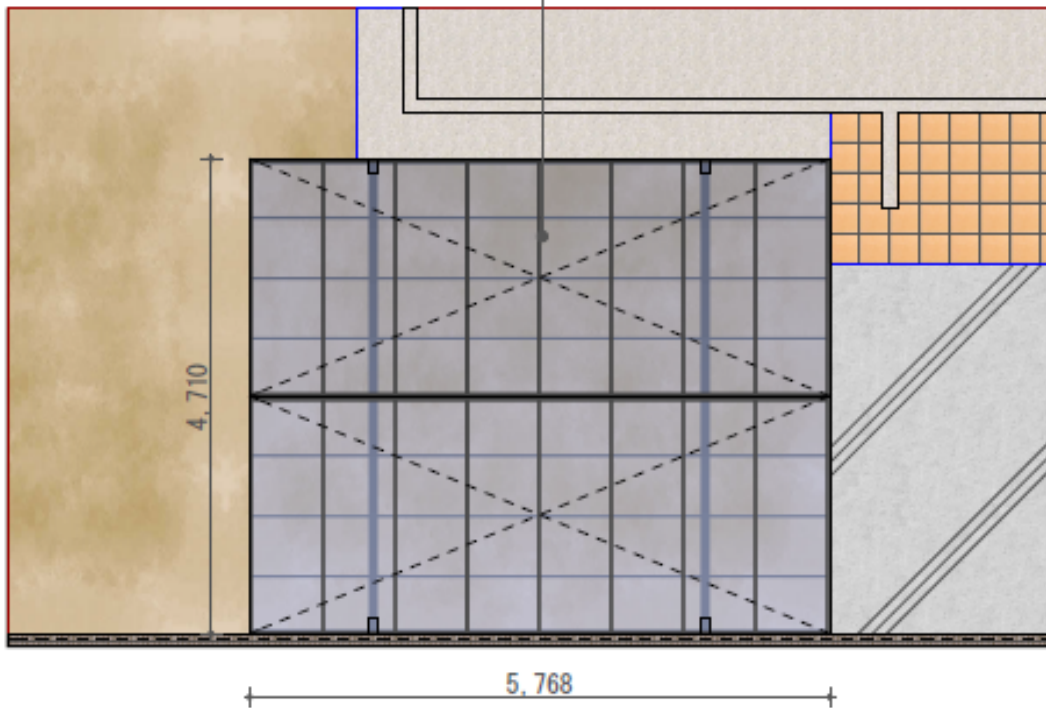

カーポート工事 施工概略図

YKK AP レイナポートグラン M合掌 積雪～20cm対応
幅= 4,814mm
奥行= 5,768mm
色： カームブラック
屋根材： ポリカーボネート（アースブルー）
柱仕様： ハイルーフ柱仕様（有効高 約2,350mm）

担当者

谷岡