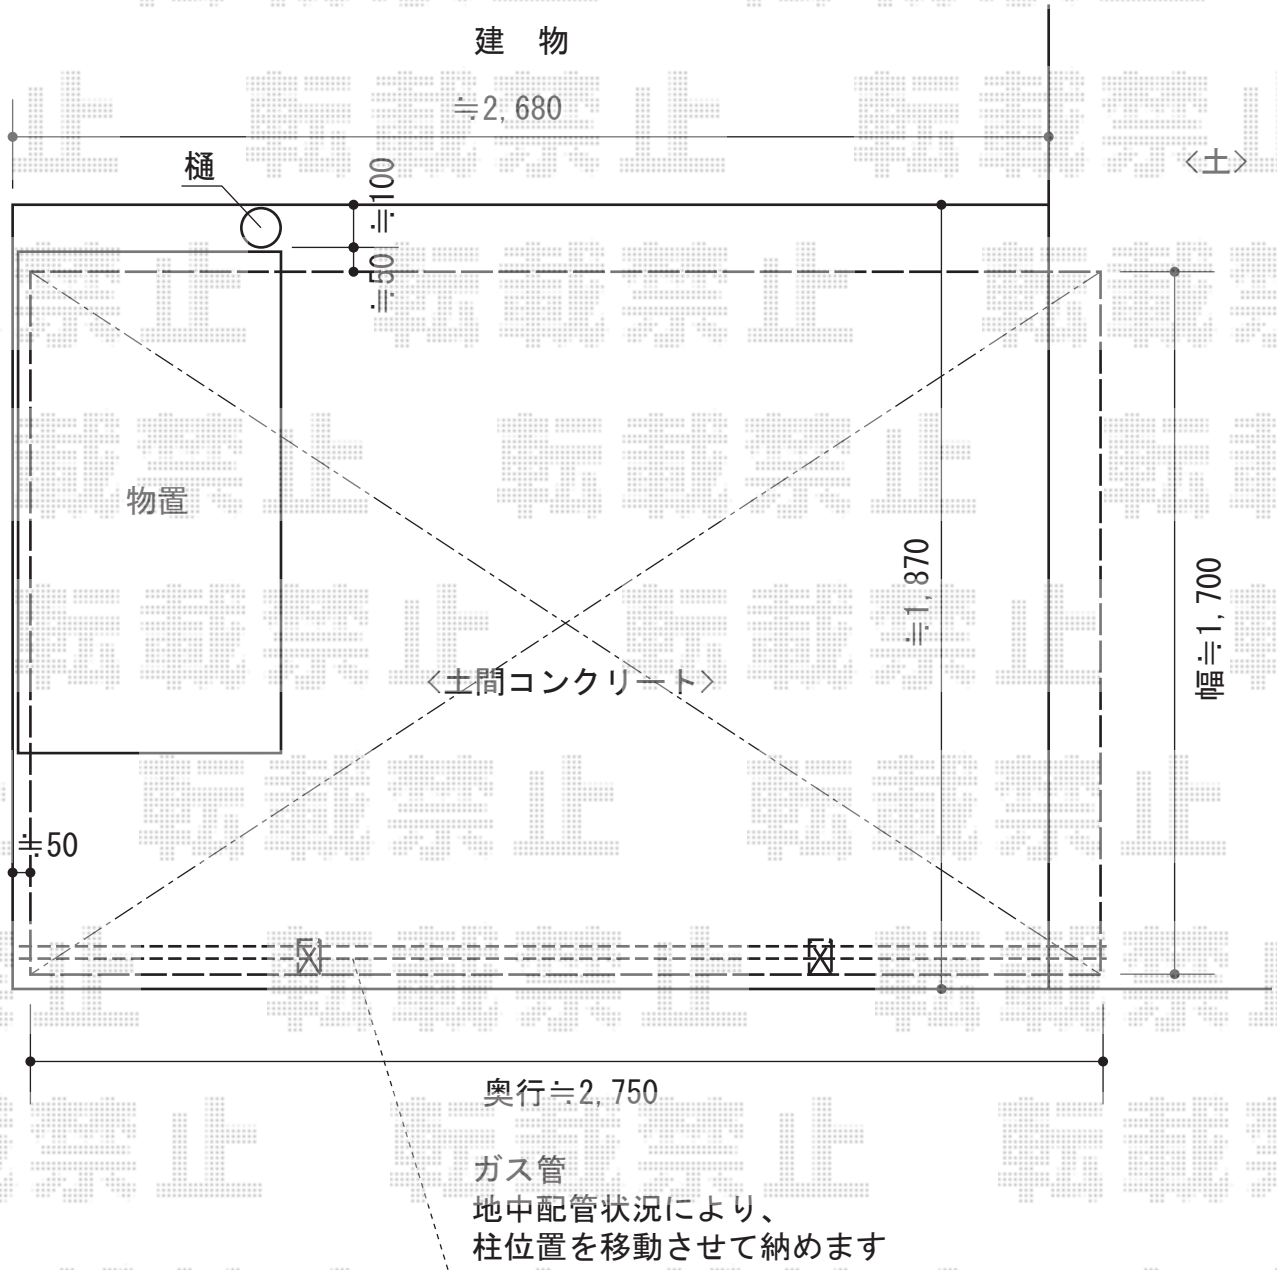

サイクルポート 施工概略図

YKK AP レイナポートグランミニ 積雪~20cm対応
幅= 2,100mm
奥行= 2,904mm
色： プラチナステン
屋根材： ポリカーボネート（アースブルー）
柱仕様： ハイルーフ柱仕様（有効高 約2,355mm）

担当者

谷岡