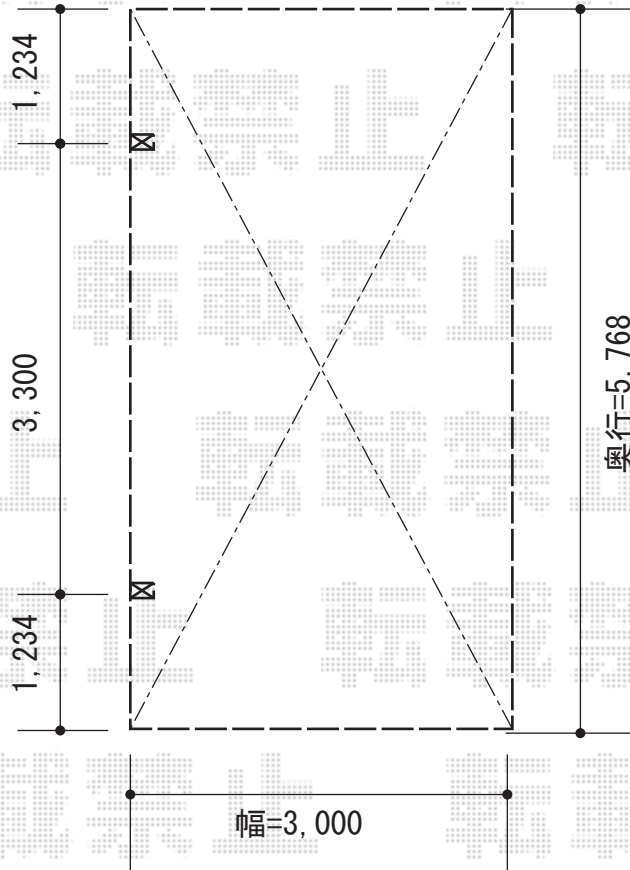

カーポート 施工概略図

YKK AP レイナポートグラン 積雪~20cm対応
幅= 3,000mm
奥行= 5,768mm
色: ブラウン
屋根材: 熱線遮断ポリカーボネート (アースブルーマット調)
柱仕様: ハイルフ柱仕様 (有効高 約2,350mm)

担当者

酒井