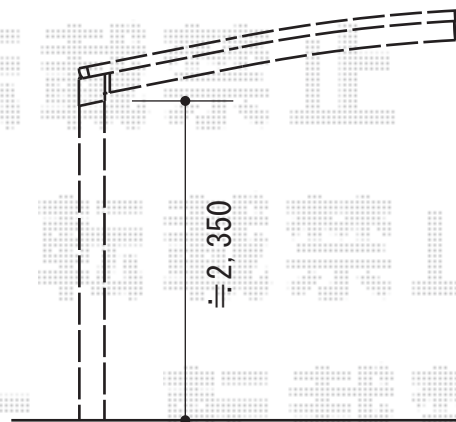

カーポート 施工概略図

YKK AP レイナポートグラン 積雪~20cm対応
幅= 3,000mm
奥行= 5,768mm
色: ブラウン
屋根材: 熱線遮断ポリカーボネート (アースブルーマット調)
柱仕様: ハイルフ柱仕様 (有効高 約2,350mm)

担当者

酒井