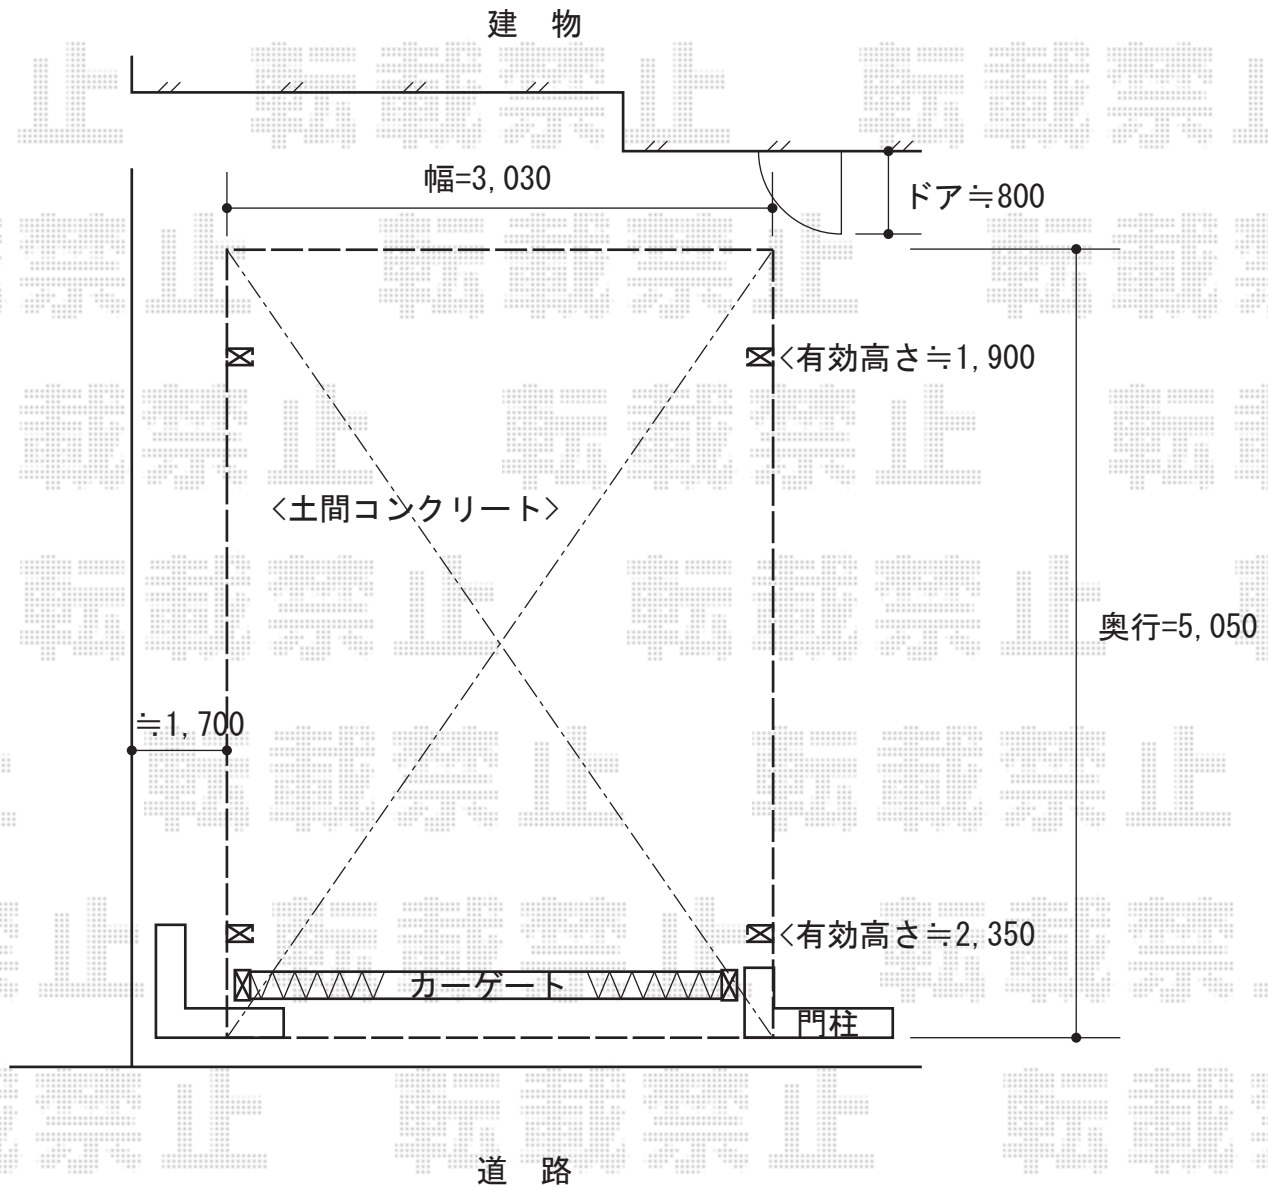

# カーポート 施工概略図

YKK AP レイナワンポートグラン 積雪～20cm対応  
幅= 3,034mm 奥行= 5,052mm  
色： ブラウン  
屋根材： ポリカーボネート（アースブルー）  
柱仕様： ハイルフ柱仕様（有効高 約2,300mm）

担当者

谷