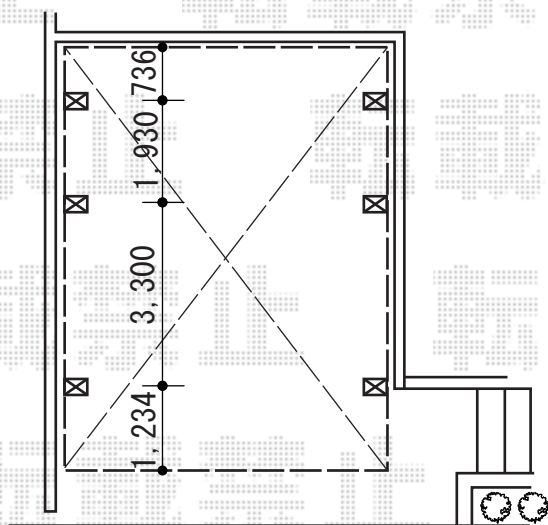

レイナツインポートグラン 施工概略図

YKK AP レイナツインポートグラン 延長 積雪~20cm対応
幅= 4,185mm
奥行= 7,200mm
色：【仮】プラチナステン
屋根材： 熱線遮断ポリカーボネート（トーマイマット/すりガラス調）
柱仕様： ハイルフ柱仕様（有効高 約2,350mm）

担当者

伏見