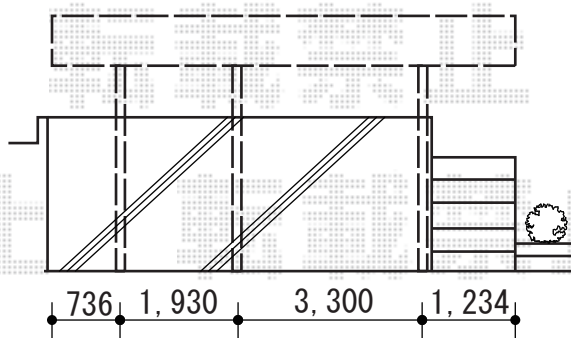

レイナツインポートグラン 施工概略図

YKK AP レイナツインポートグラン 延長 積雪~20cm対応
幅= 4,185mm
奥行= 7,200mm
色：【仮】プラチナステン
屋根材： 熱線遮断ポリカーボネート（トーマイマット/すりガラス調）
柱仕様： ハイルフ柱仕様（有効高 約2,350mm）

担当者

伏見