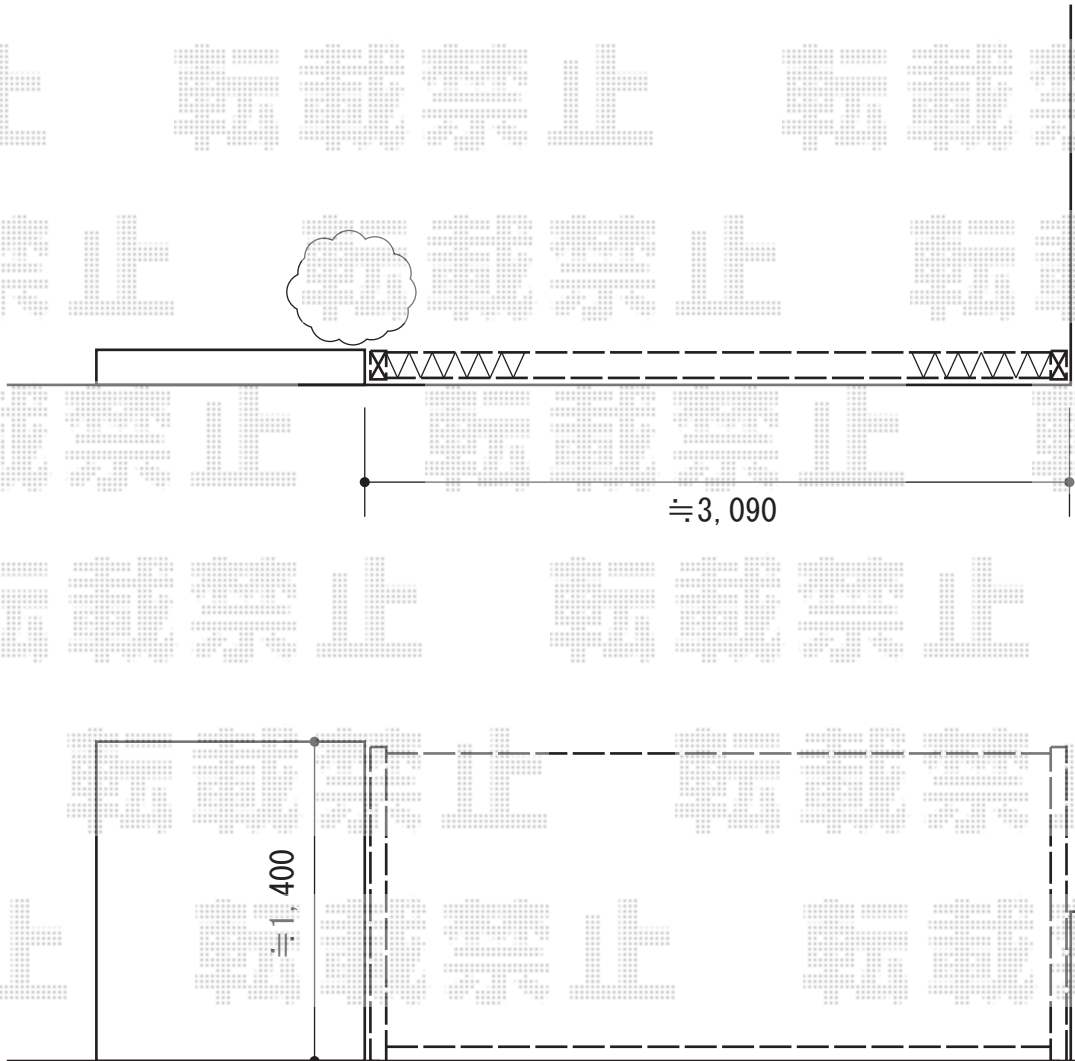

アルシャインII H型 Aタイプ 施工概略図

TOEX アルシャインII HW型 Aタイプ ノンレール 片開き 320S
開口幅=3,052mm 全幅=3,168mm
たたみ幅=575mm 高さ=1,250mm
色：ブラック キャスター数：2箇所 落棒数：2本

担当者

谷