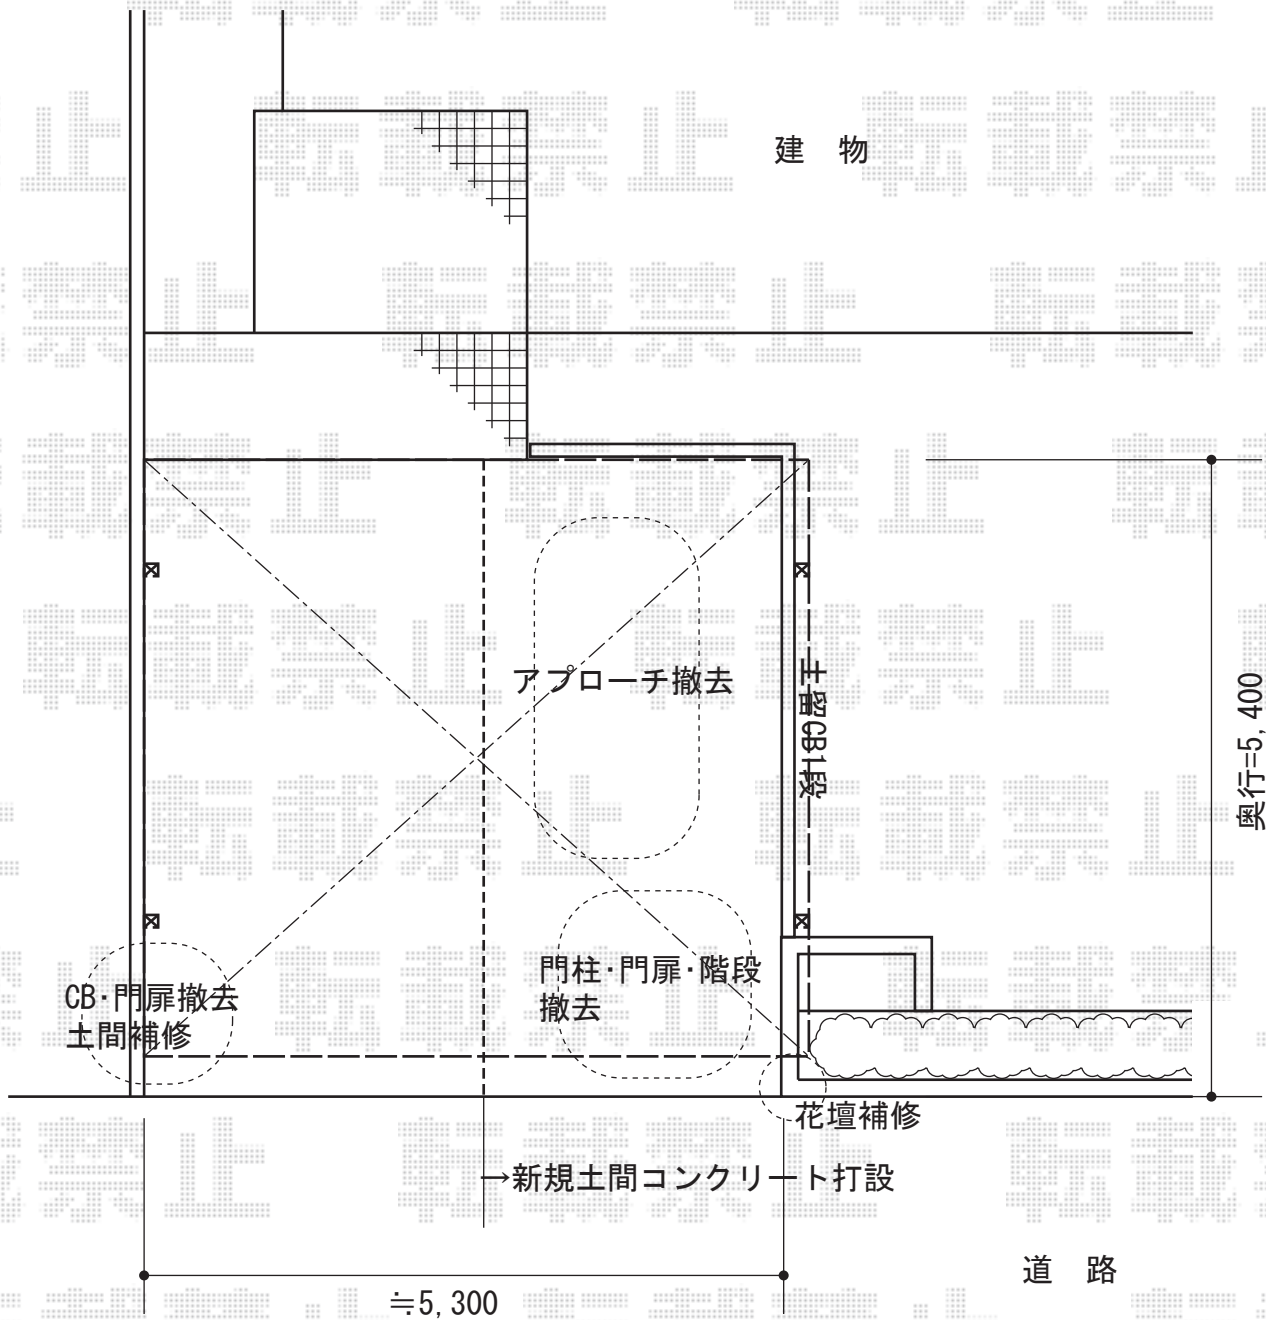

# カーポート 施工概略図

トステム カーポートシグマIII ワイド 積雪~20cm対応  
幅= 5,443mm  
奥行= 4,980mm  
色： ホワイト  
屋根材： ポリカーボネート（ブルースモーク）  
柱仕様： ロング柱23仕様（有効高 約2,300mm）

担当者

谷岡