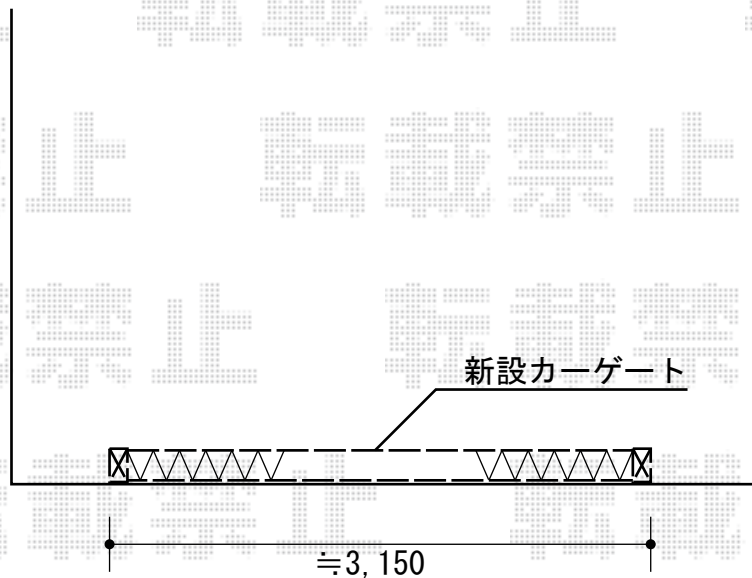

トリップゲート ペットガード型 ノンレール 片開き 33S 施工概略図

Value Select トリップゲート ペットガード型 ノンレール 片開き 33S

開口幅= 3,255mm

全幅= 3,355mm

たたみ幅= 640mm

高さ= 1,200mm

色：【仮】ダークブロンズ

キャスター数：2箇所

落棒数：2本

担当者

谷