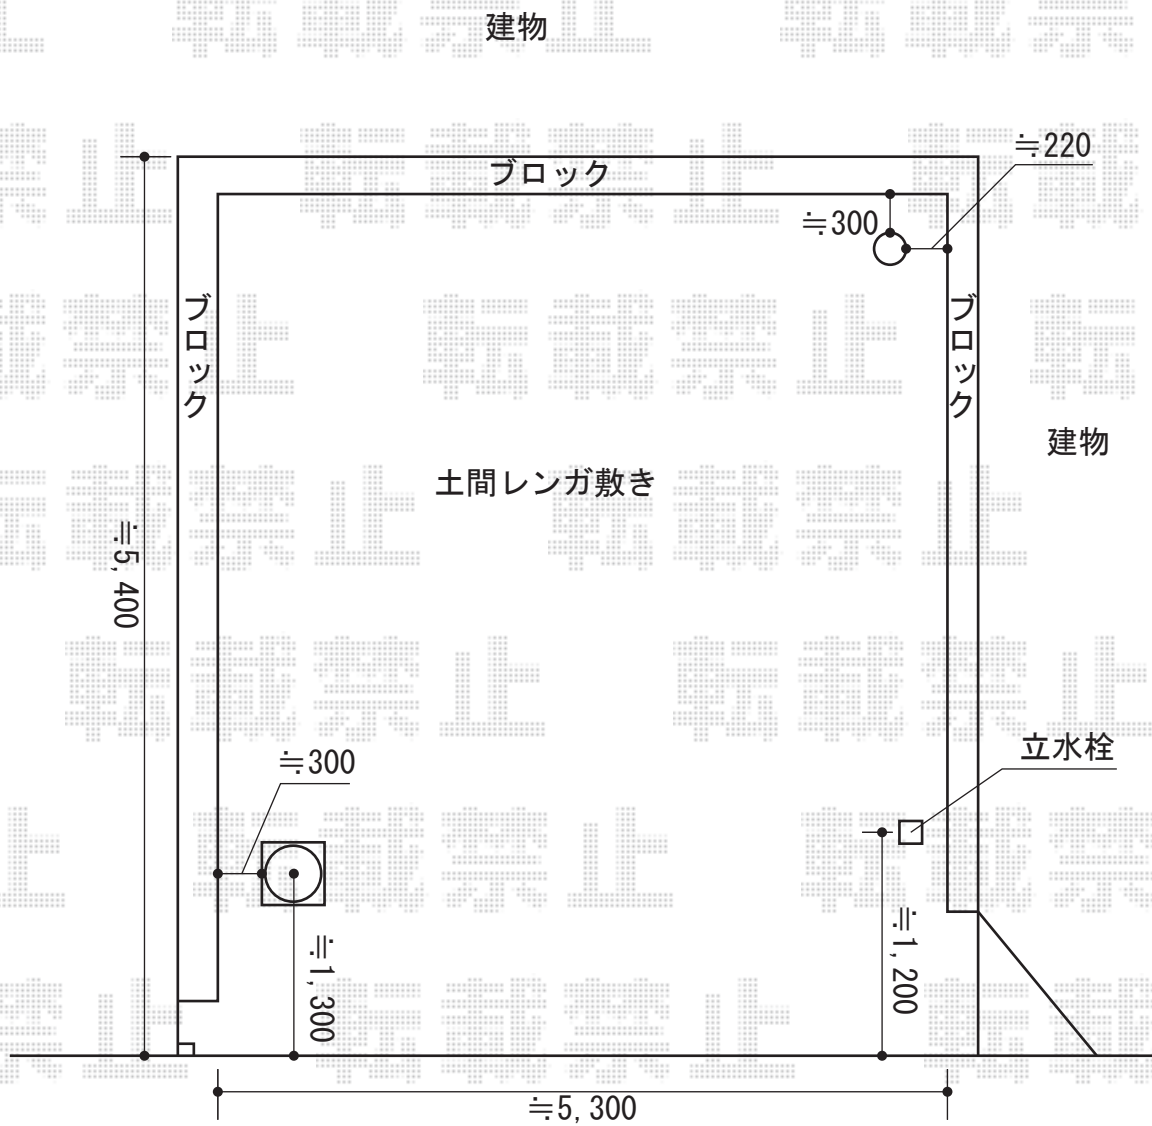

# カーポート 施工概略図

トステム カーブポートシグマIII ワイド 積雪~20cm対応  
幅= 5,140mm  
奥行= 4,980mm  
色: シャイングレー  
屋根材: ガリレポリカ (クリアマット・すりガラス調)  
柱仕様: ロング柱23仕様 (有効高 約2,300mm)

※詳細位置は施工当日お打合せくださいませ。

担当者

栢田