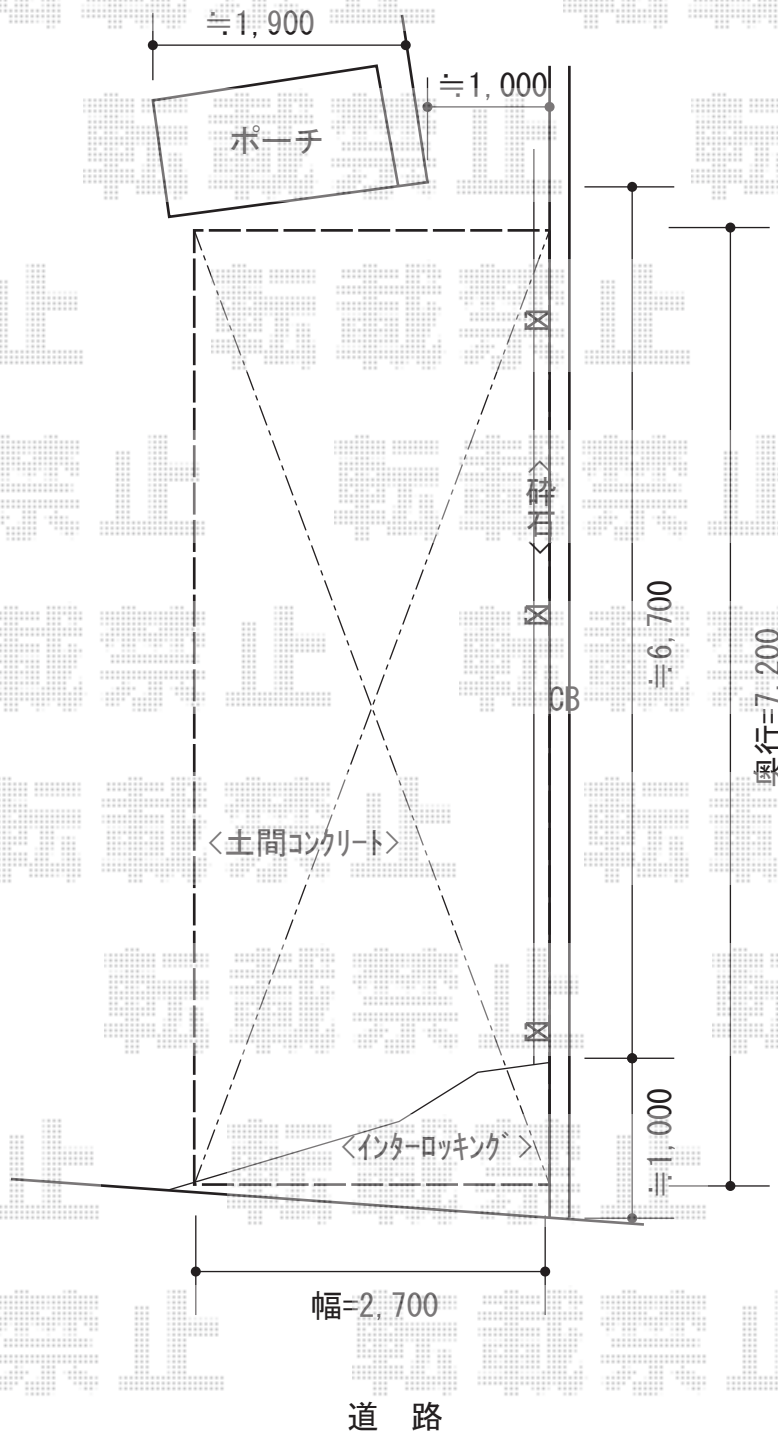

カーポート 施工概略図

YKK AP レイナポートグラン 延長 積雪~20cm対応
 幅=2,700mm 奥行=7,200mm
 色: プラチナステン 屋根材: 熱線遮断ポリカーボネート(トーマイマツト)
 柱仕様: ハイルーフ柱仕様 (有効高 約2,350mm)

担当者

酒井