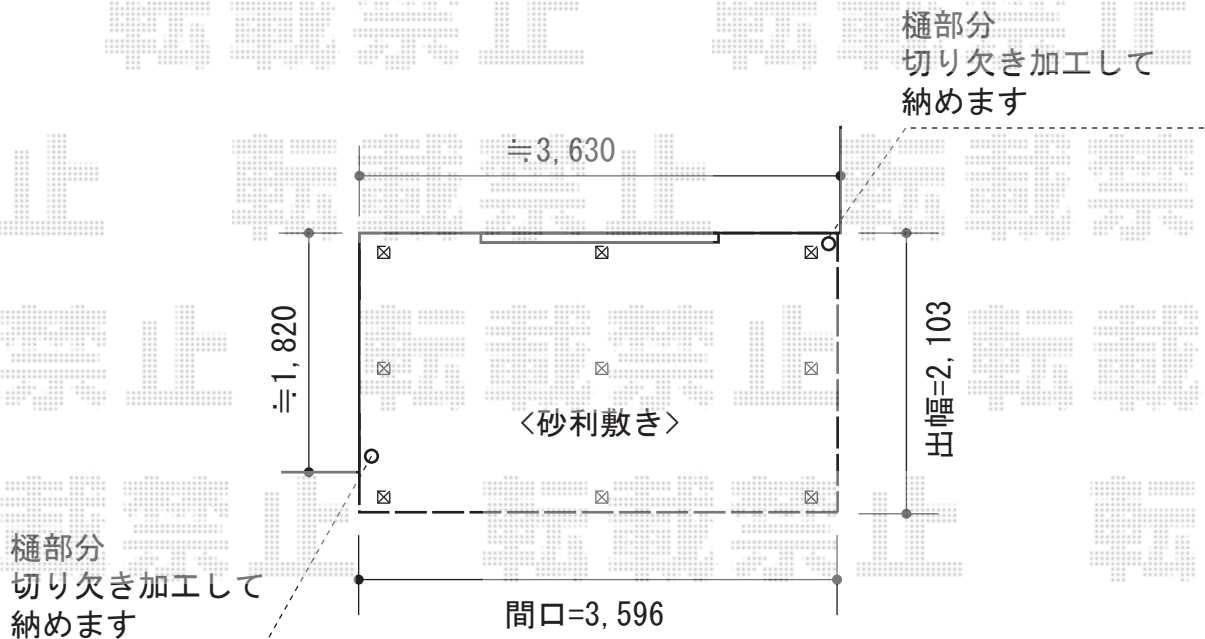

ウッドデッキ 施工概略図

トステム レストステージ 幕板納まり
 間口=3,616mm 出幅=2,111mm
 色：床板/クリエラスクA 束柱/シャイングレー 床板：標準(溝なし)/縦貼り
 幕板：幕板B(薄) 束柱：標準・調整なし(450mm)
 メーカー希望小売価格：¥263,940.-

担当者	酒井
-----	----