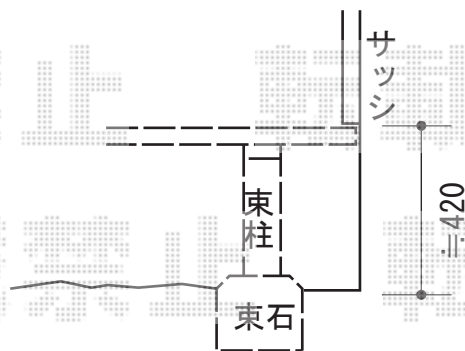

ウッドデッキ 施工概略図

トステム レストステージ 幕板納まり
 間口=3,616mm 出幅=2,111mm
 色：床板/クリエラスクA 束柱/シャイングレー 床板：標準(溝なし)/縦貼り
 幕板：幕板B(薄) 束柱：標準・調整なし(450mm)
 メーカー希望小売価格：¥263,940.-

担当者	酒井
-----	----